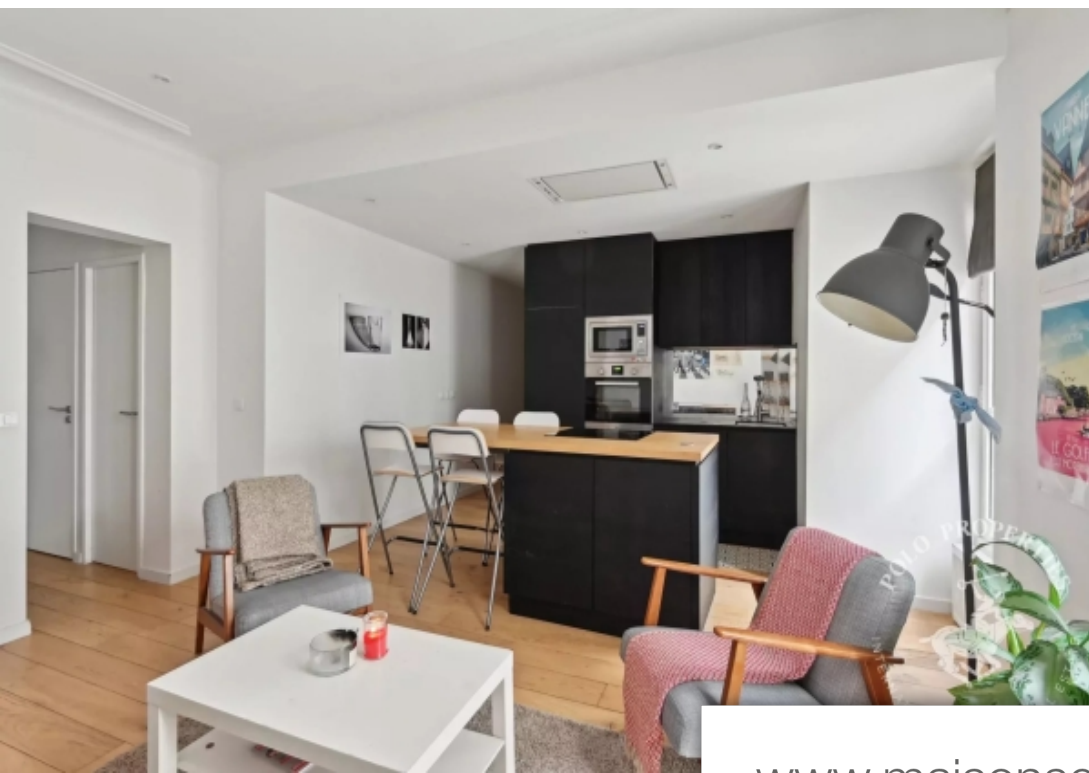

www.maisonsetappartements.fr