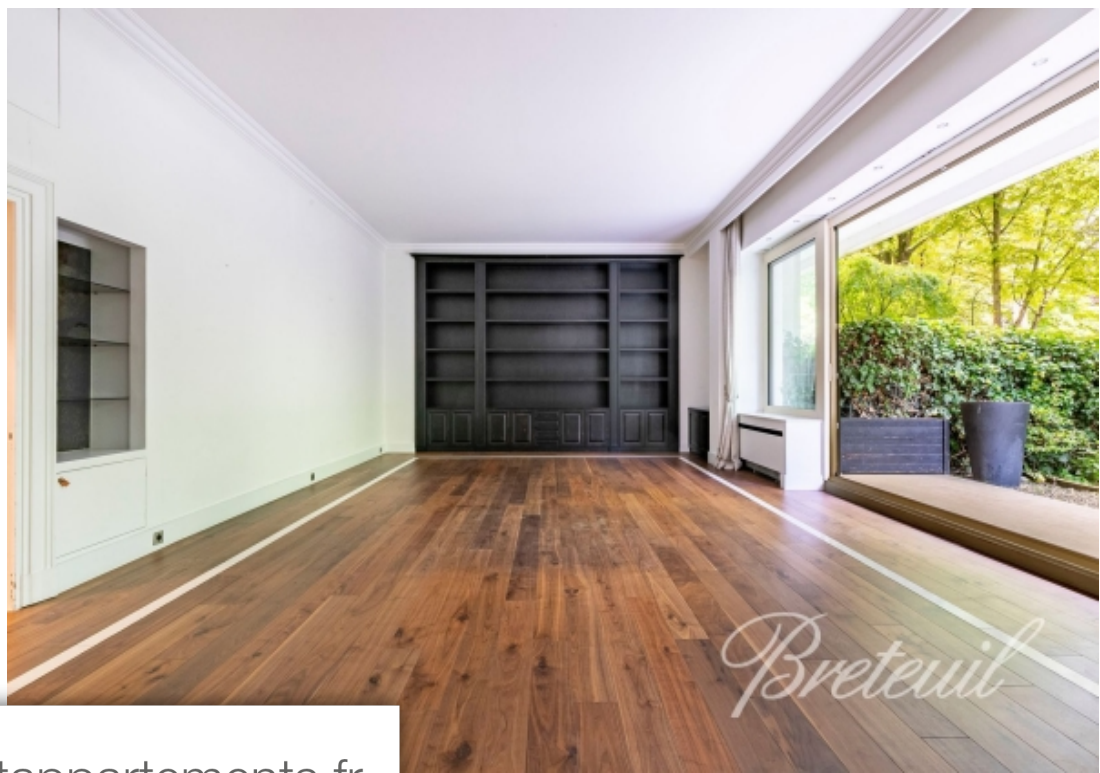

www.maisonsetappartements.fr