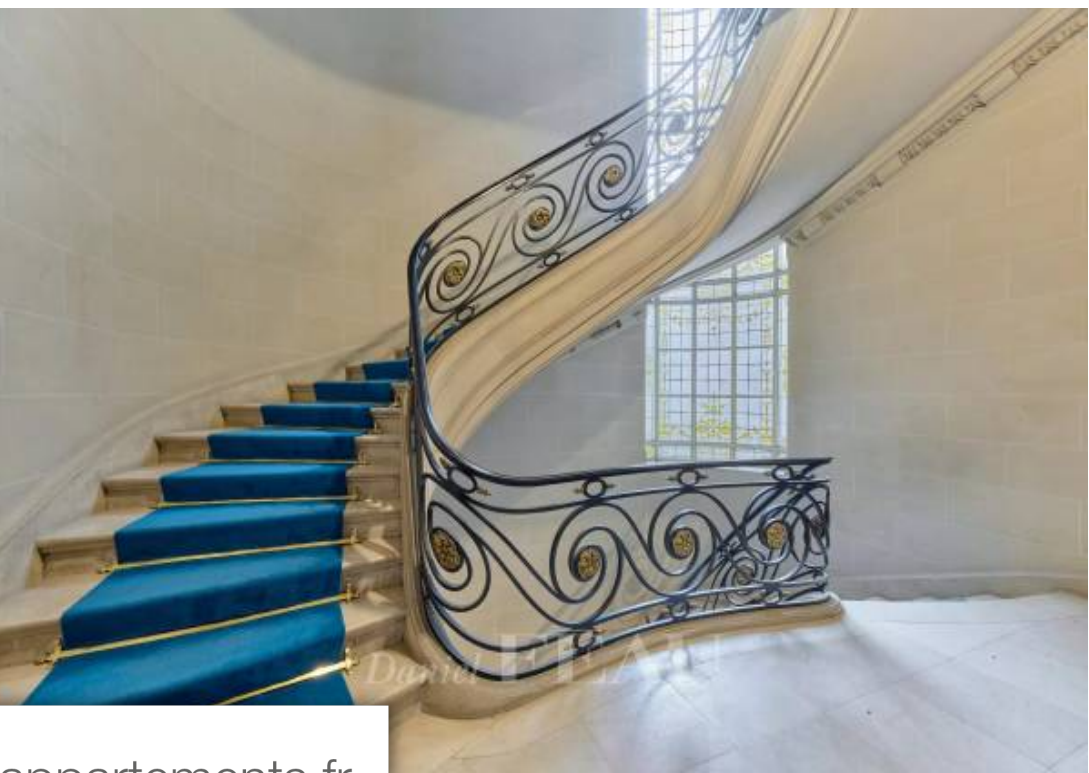

www.maisonsetappartements.fr