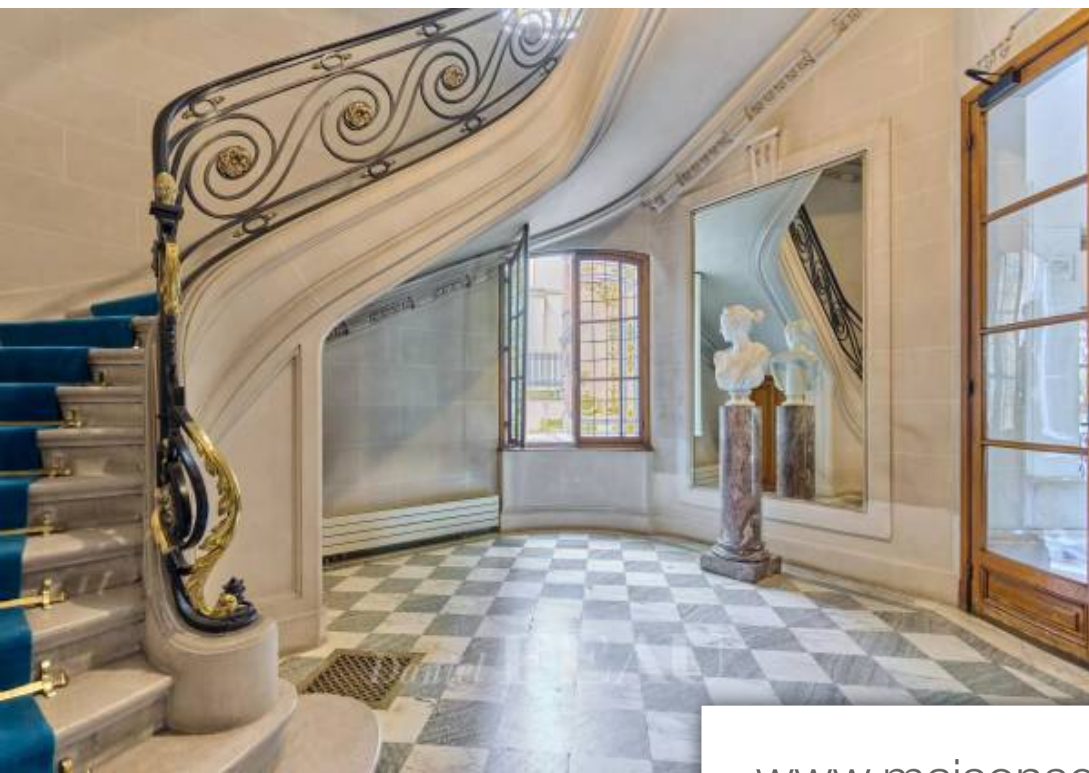

www.maisonsetappartements.fr