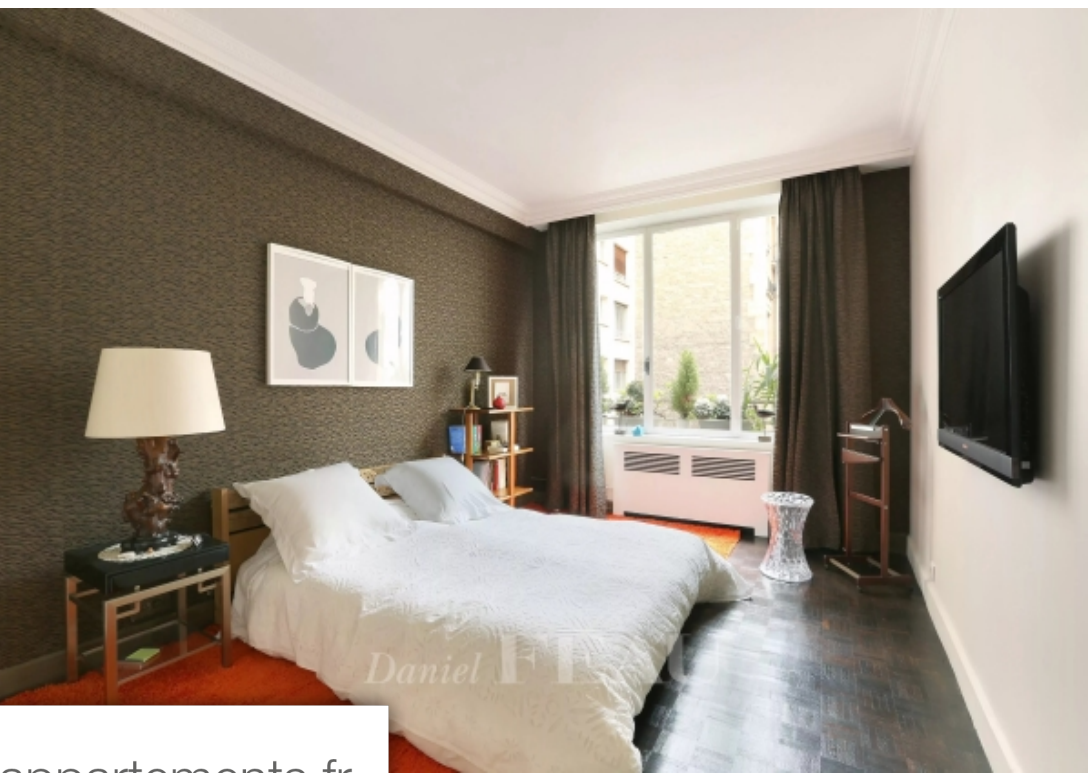

www.maisonsetappartements.fr