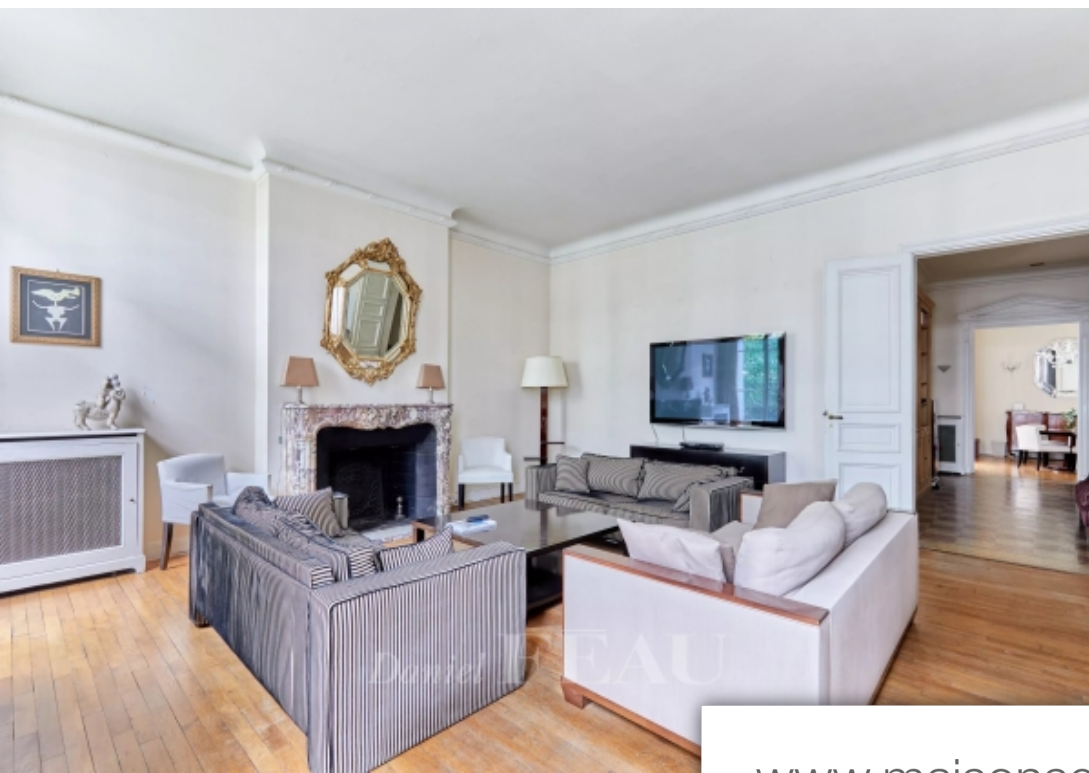

www.maisonsetappartements.fr