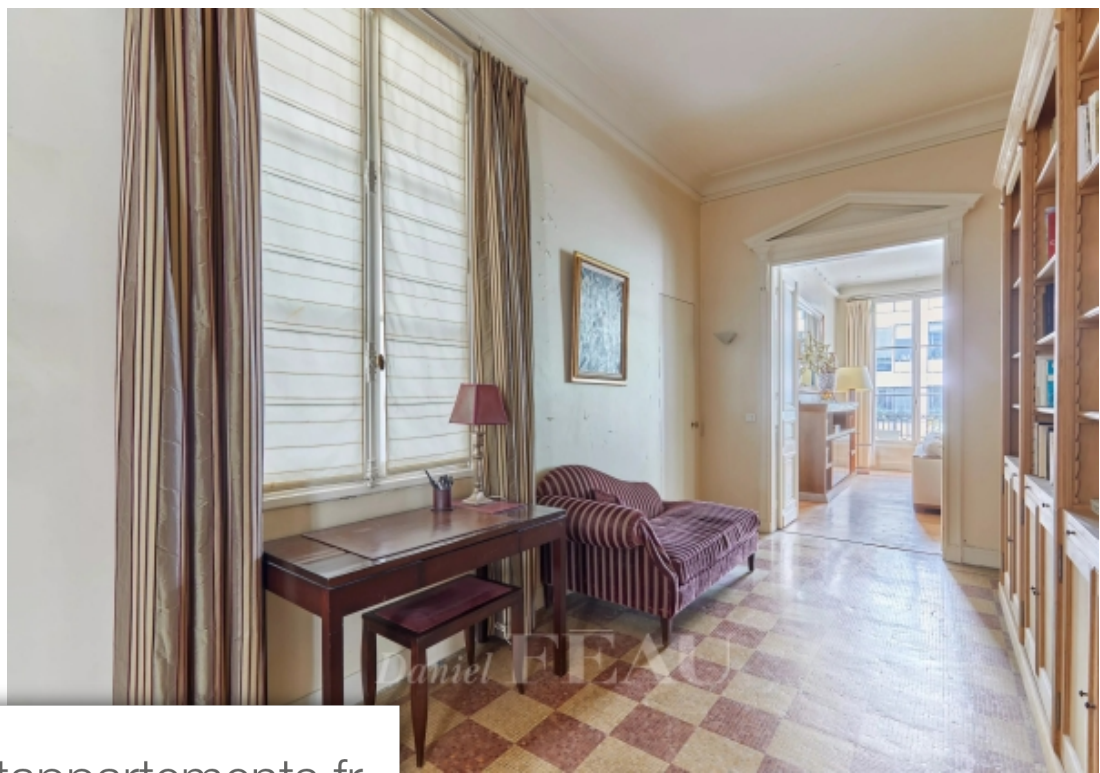

www.maisonsetappartements.fr