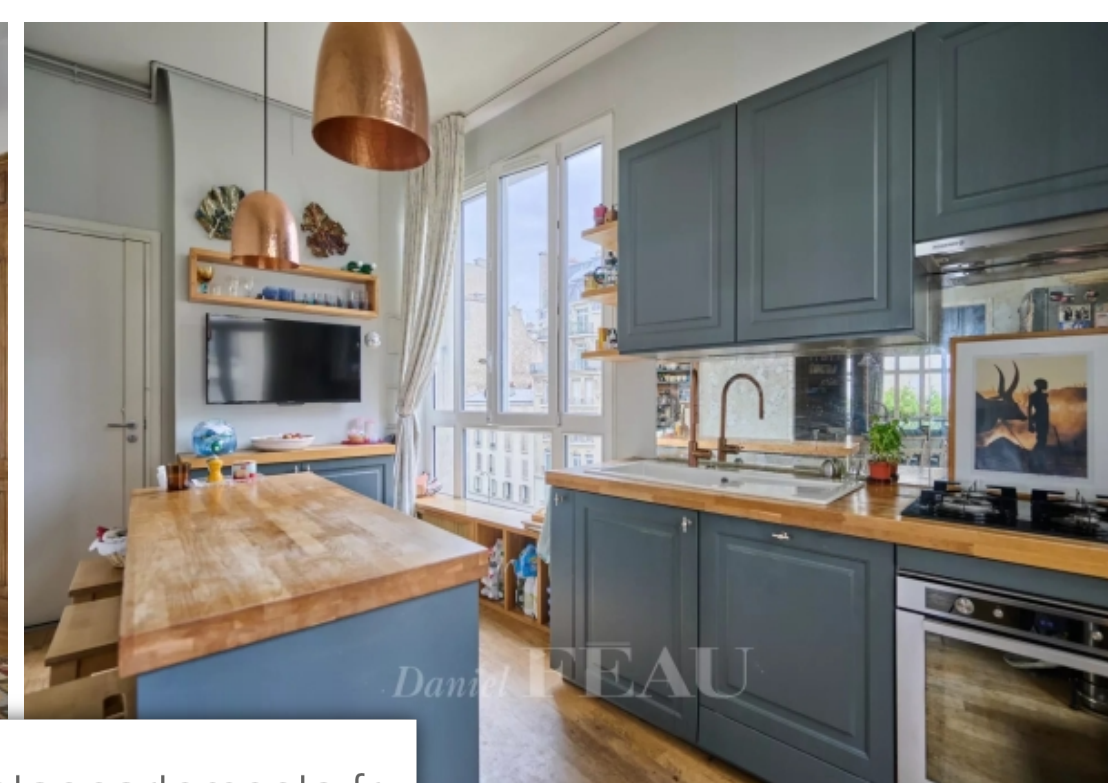

www.maisonsetappartements.fr