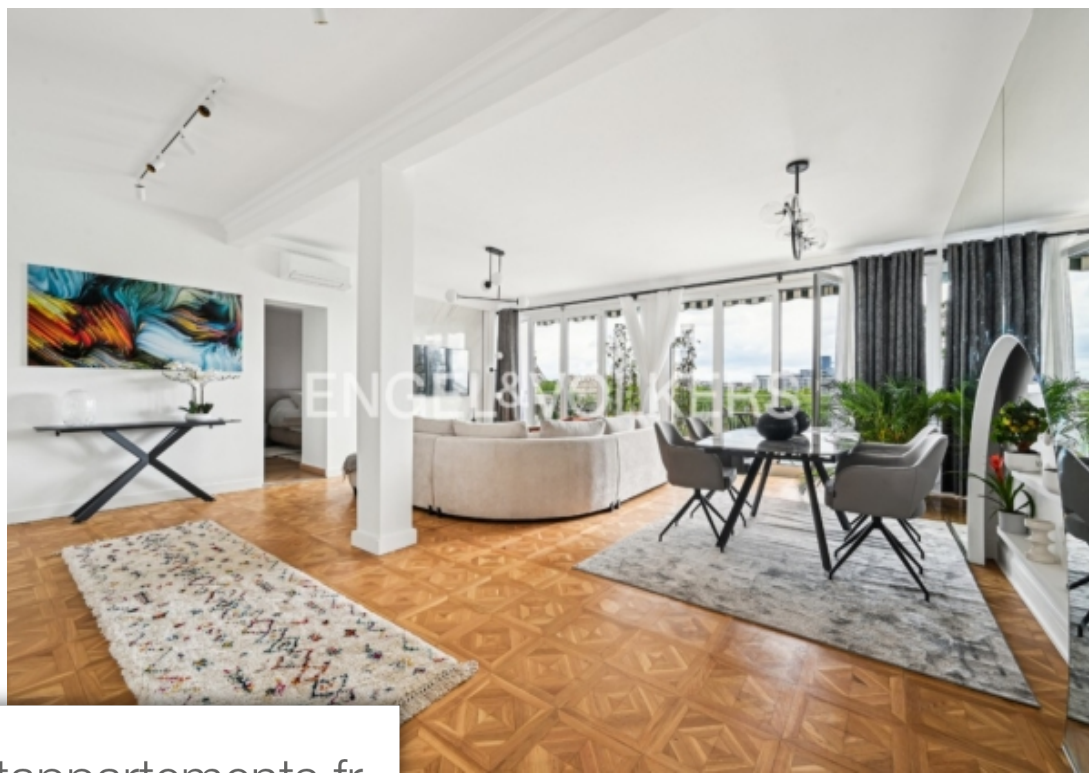

www.maisonsetappartements.fr