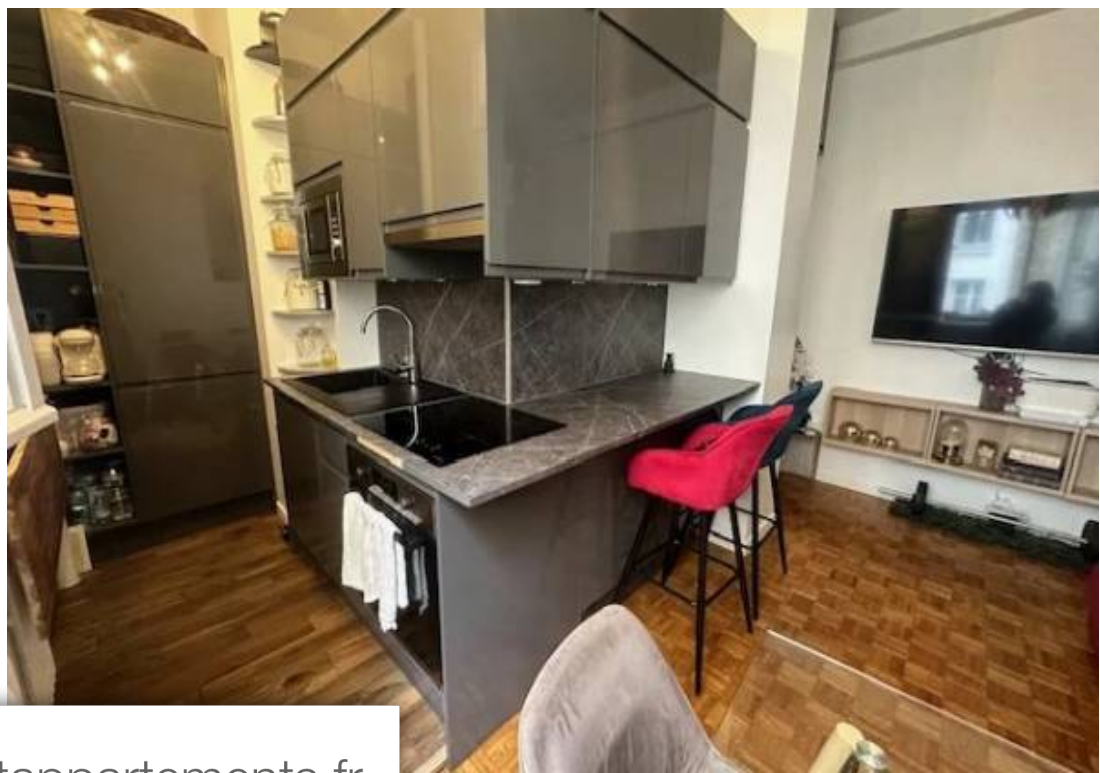

www.maisonsetappartements.fr