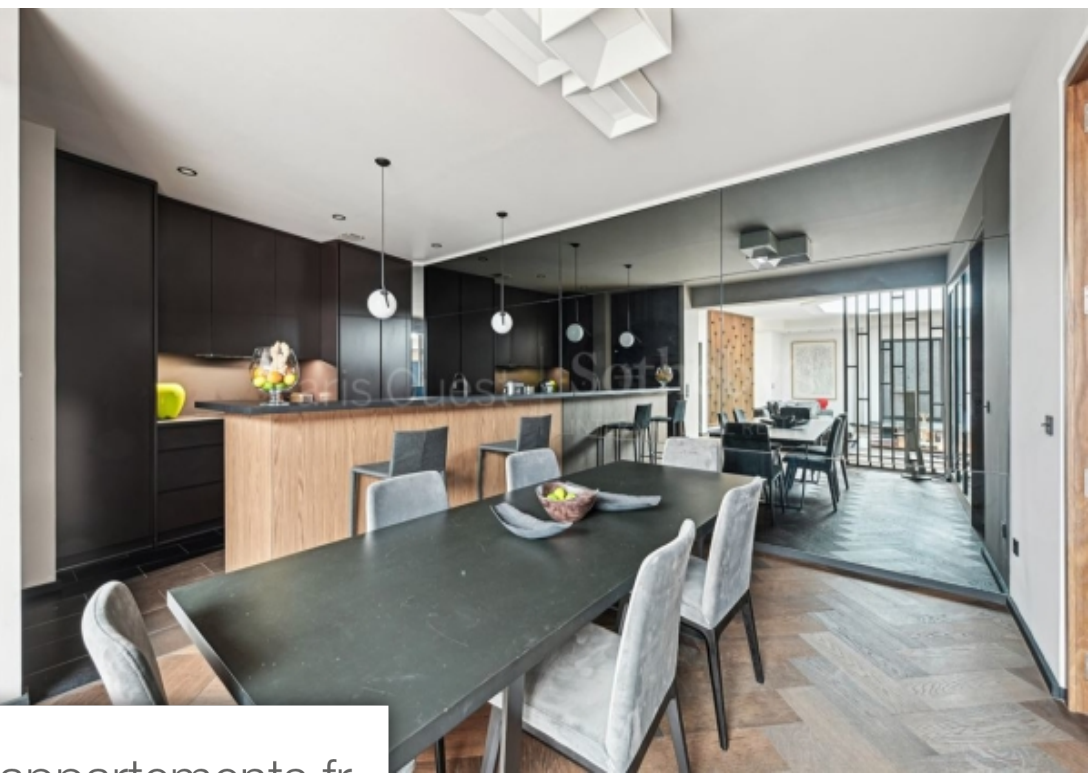

www.maisonsetappartements.fr