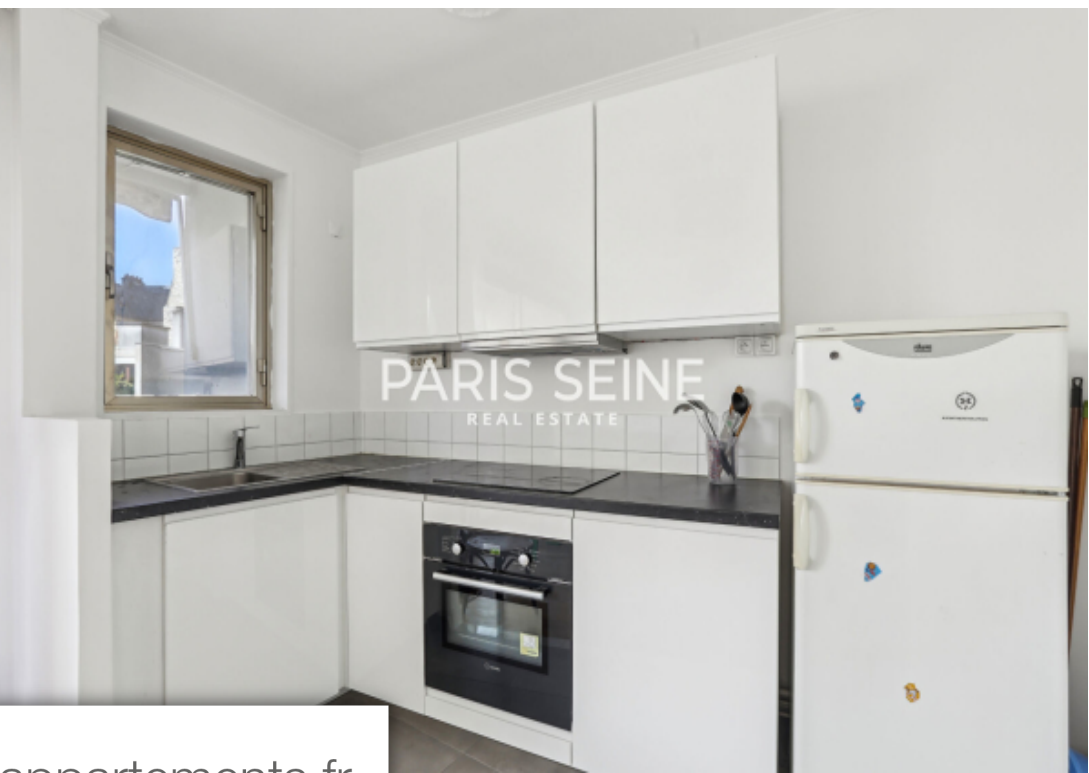

www.maisonsetappartements.fr