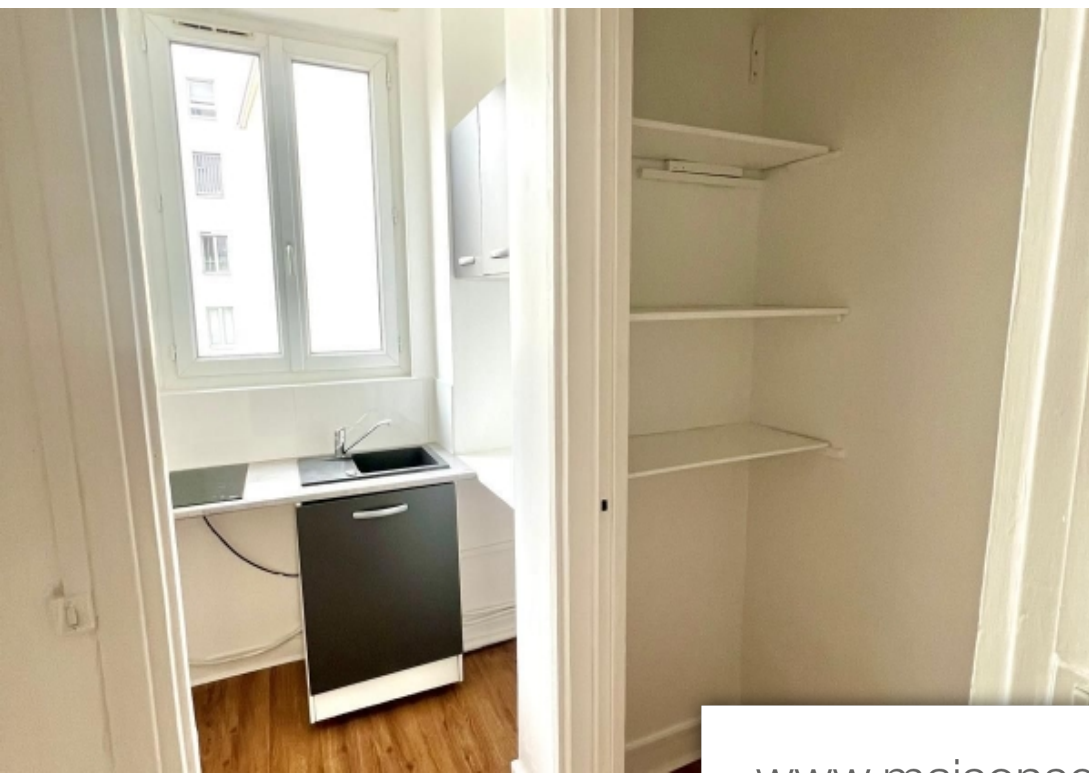

www.maisonsetappartements.fr