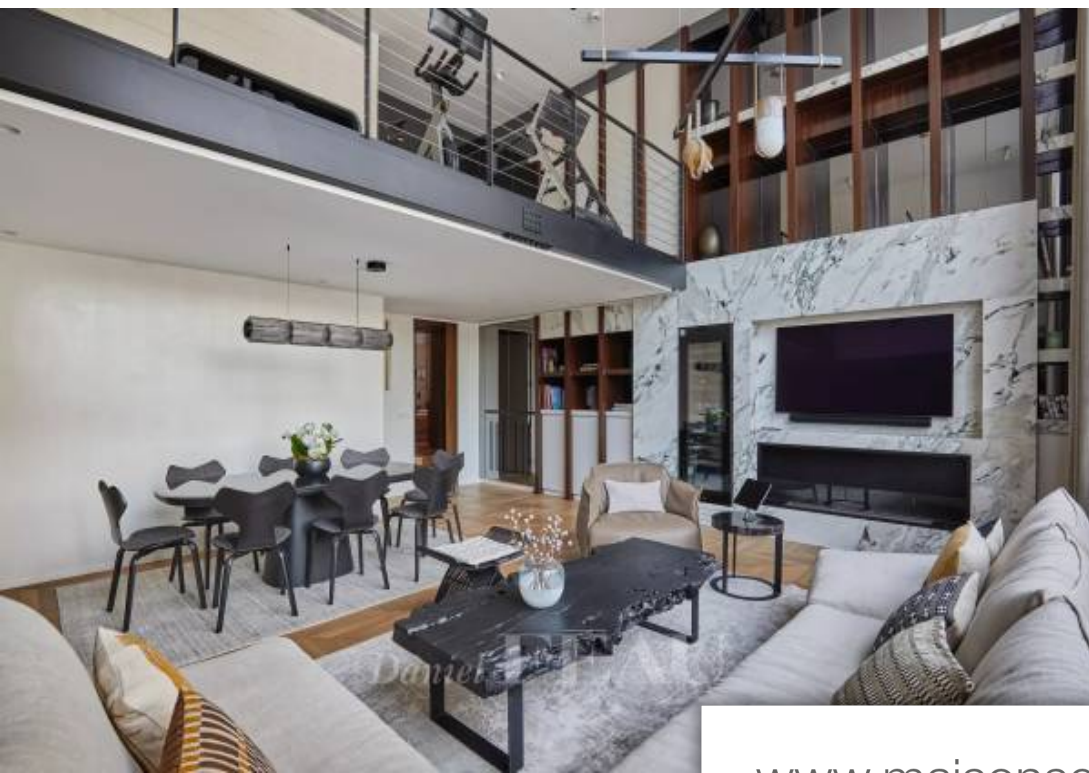

www.maisonsetappartements.fr