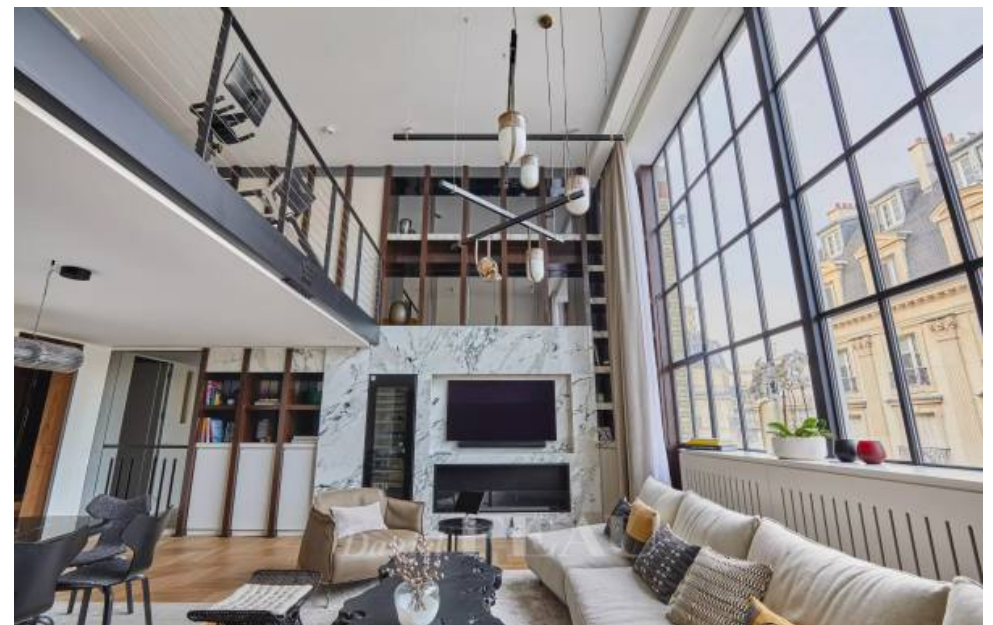

Rare a la location. Idéalement situé, à deux pas du parc monceau, magnifique duplex de 158 m2 répartis sur 2 niveaux. Entièrement refait à neuf et meublé luxueusement, cet appartement entièrement climatisé est conçu avec tout le confort d'une suite d'hôtel. Grâce à une grande verrière et une belle hauteur sous plafond, la lumière y est omniprésente. Au premier niveau/4ème étage: une entré, un séjour, une salle à manger et une cuisine entièrement aménagé et équipé, une belle suite avec dressing, salle de douche/toilettes, une buanderie et des toilettes invités. Au deuxième niveau/5ème étage : une mezzanine avec une salle de sport fournie en équipements, une deuxième chambre avec rangements, une salle de douche/toilettes, et un dressing. Wifi compris dans le prix ainsi que deux places de parking à proximité. Possibilité court terme (3 mois minimum)bail code civil uniquement (bail au nom d'une société, résidence secondaire). Les informations sur les risques auxquels ce bien est exposé sont disponibles sur le site géorisques : [www. Georisques. Gouv. Fr](http://www.Georisques.Gouv.Fr)

DANIEL FEAU LOCATION - ARTOIS

21 RUE D ARTOIS - 75008 PARIS 8EME

[Contacter l'agence](#)

[Voir tous les biens de cette agence](#)