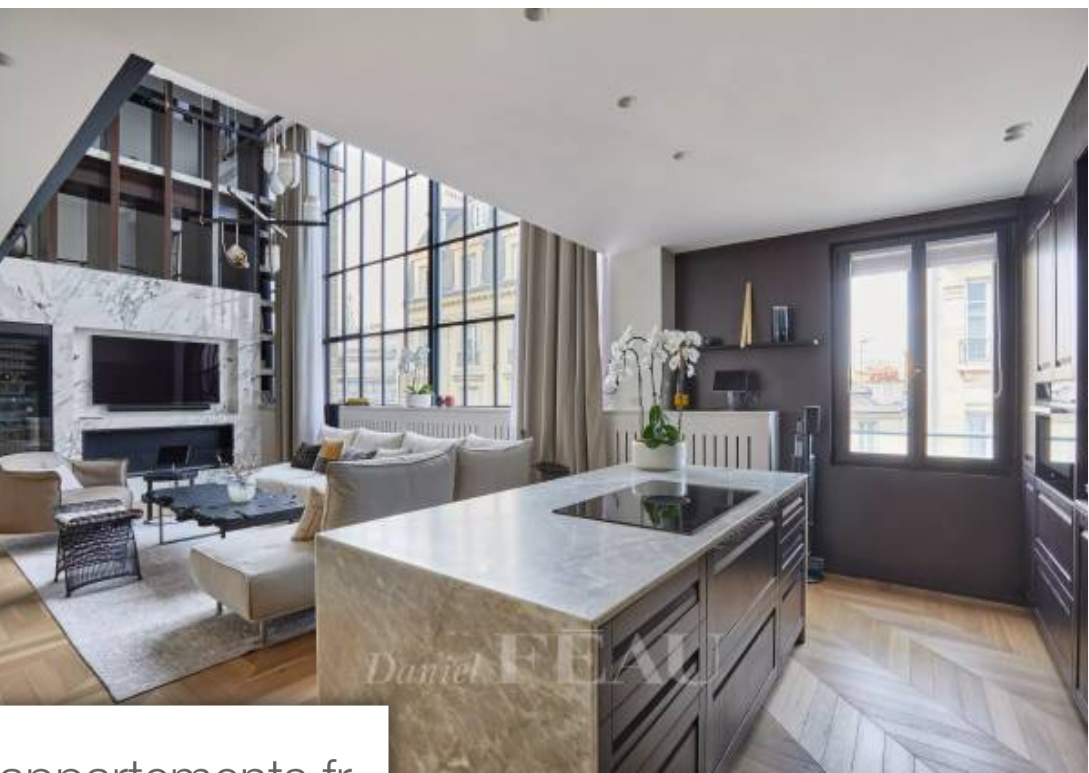

www.maisonsetappartements.fr