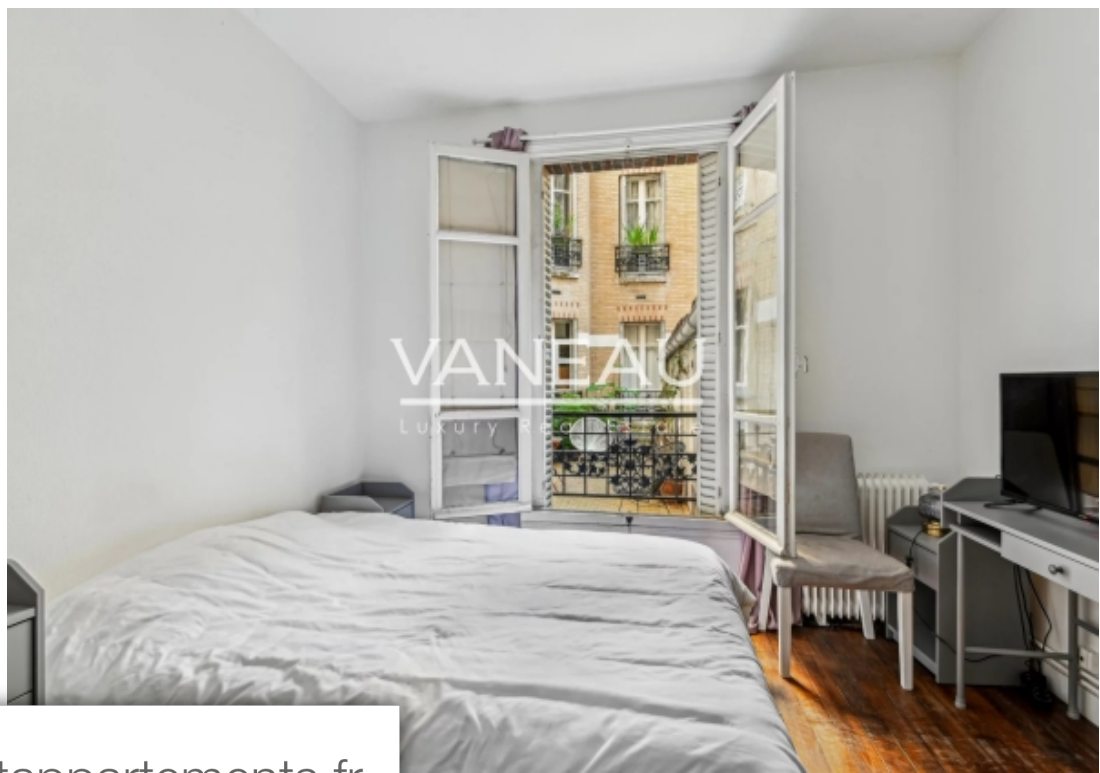

www.maisonsetappartements.fr