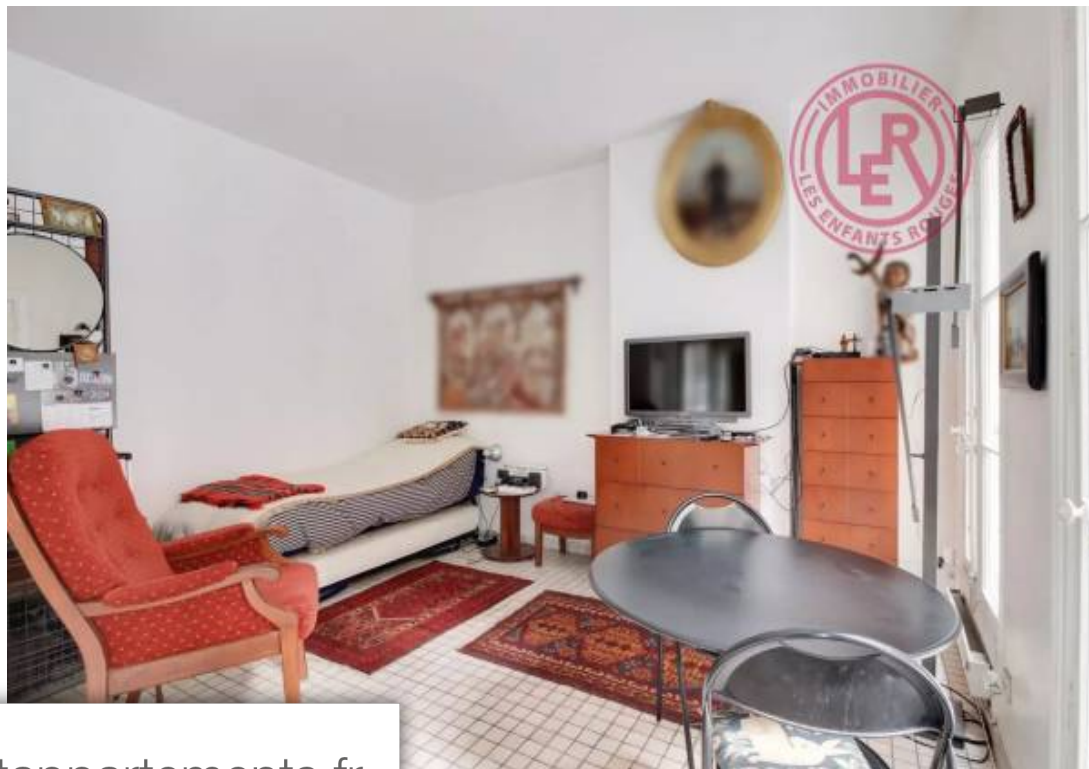

www.maisonsetappartements.fr