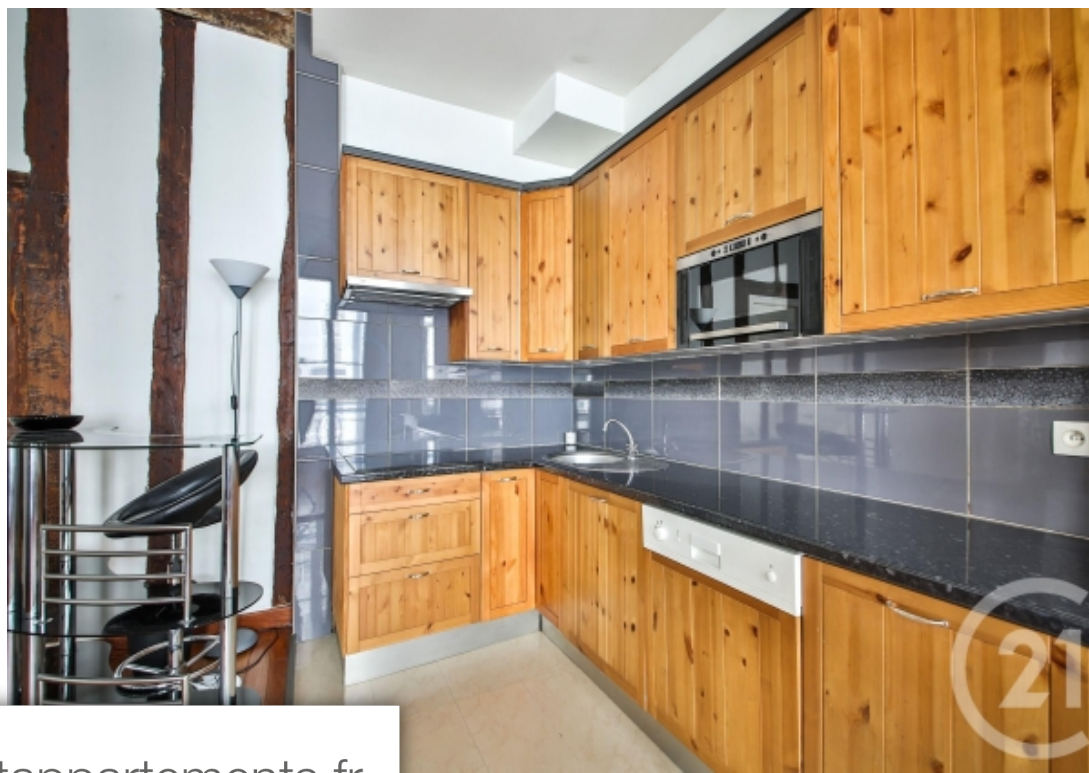

www.maisonsetappartements.fr