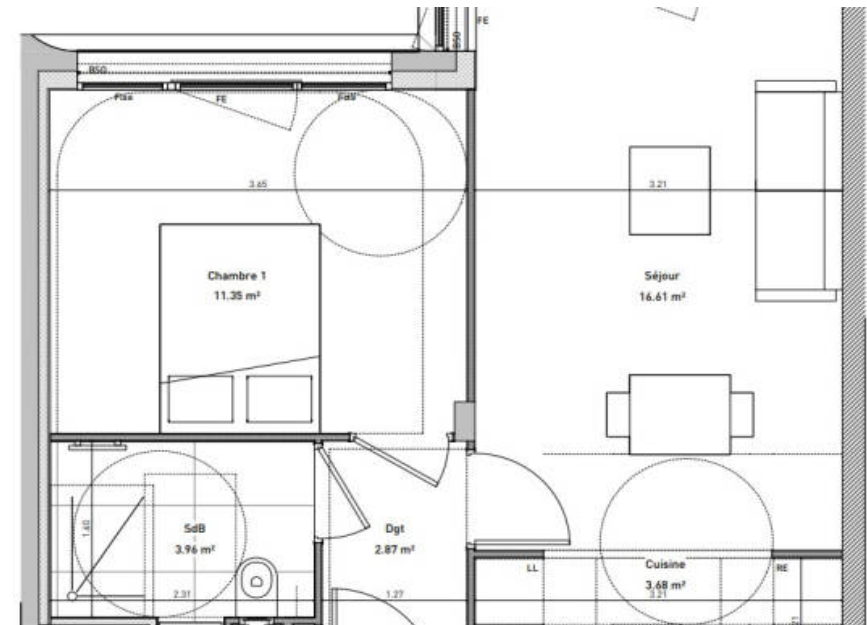

EMILE GARCIN PARIS RIVE GAUCHE

5 RUE DE L'UNIVERSITÉ - 75007 PARIS 7EME

[Contacter l'agence](#)

[Voir tous les biens de cette agence](#)