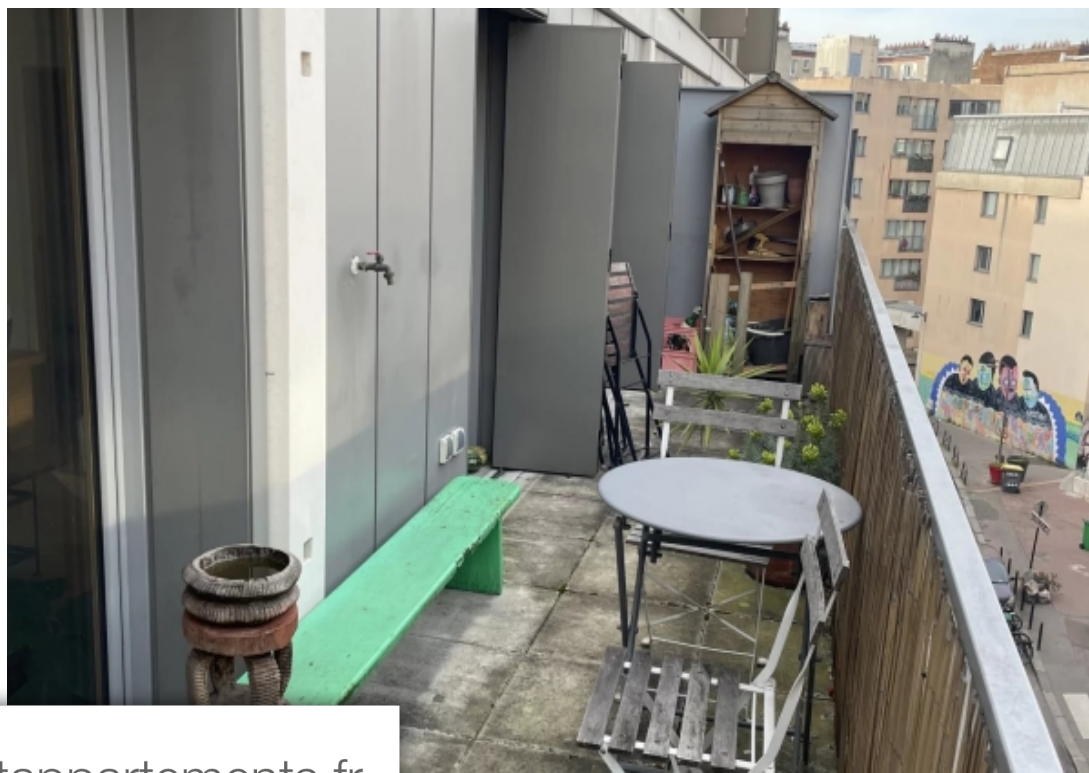

www.maisonsetappartements.fr