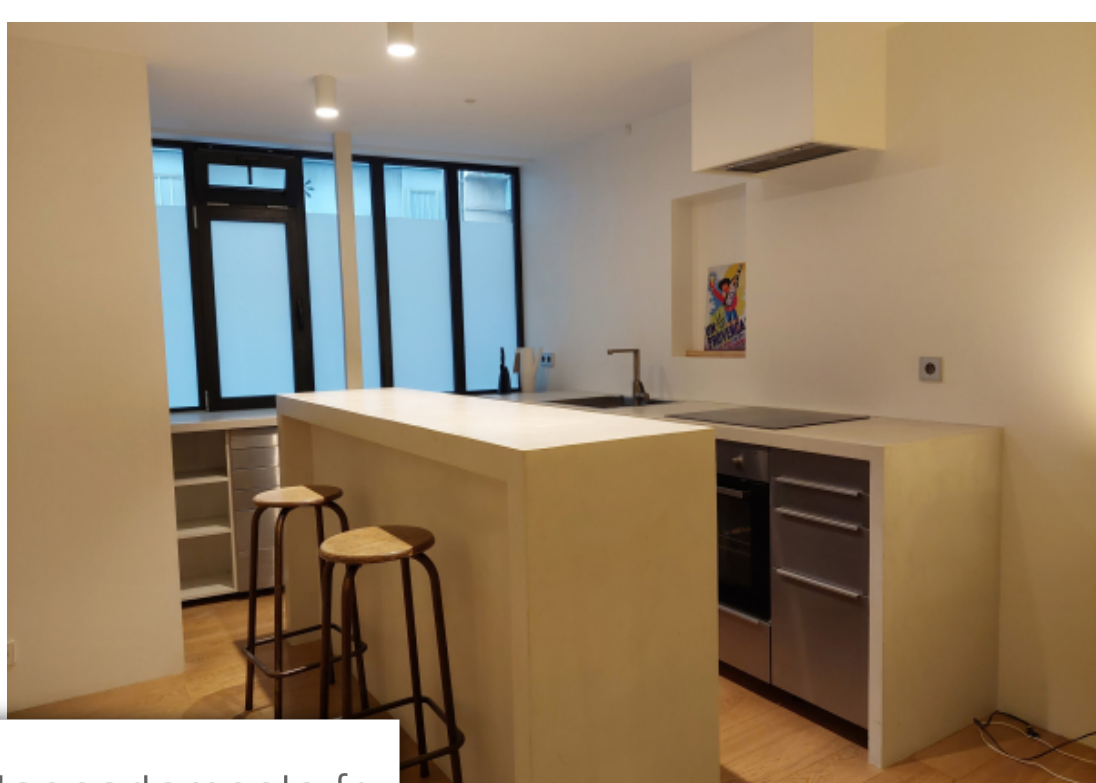

www.maisonsetappartements.fr