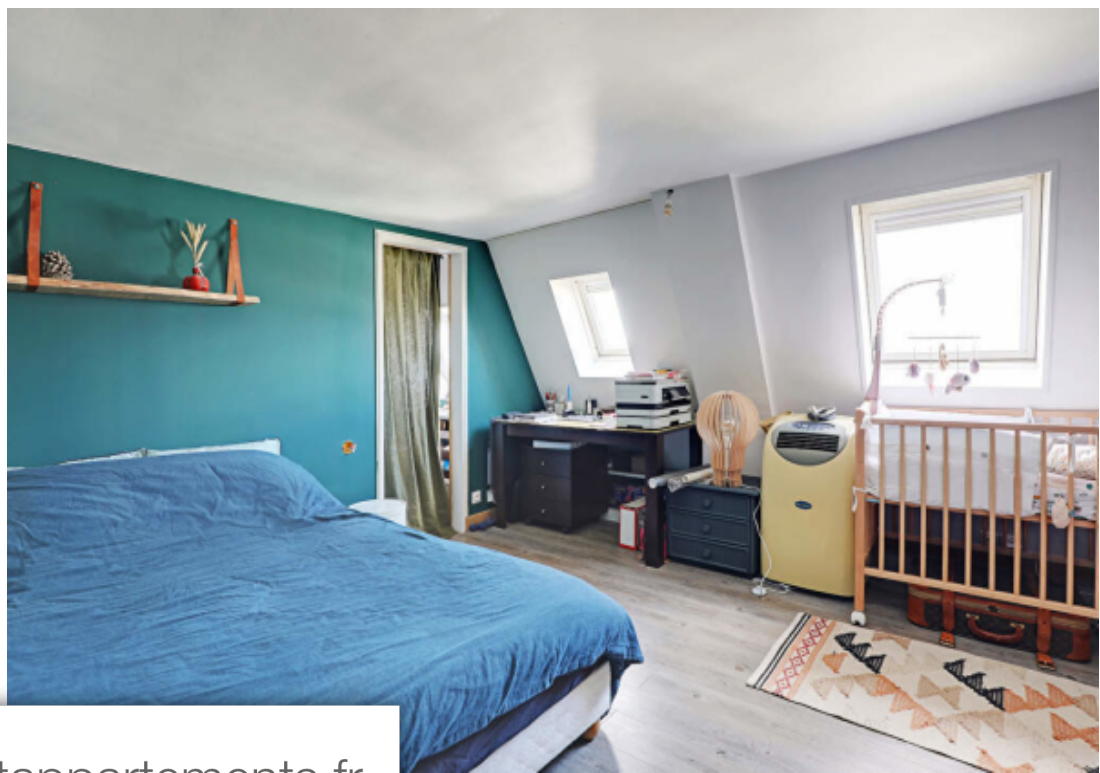

www.maisonsetappartements.fr