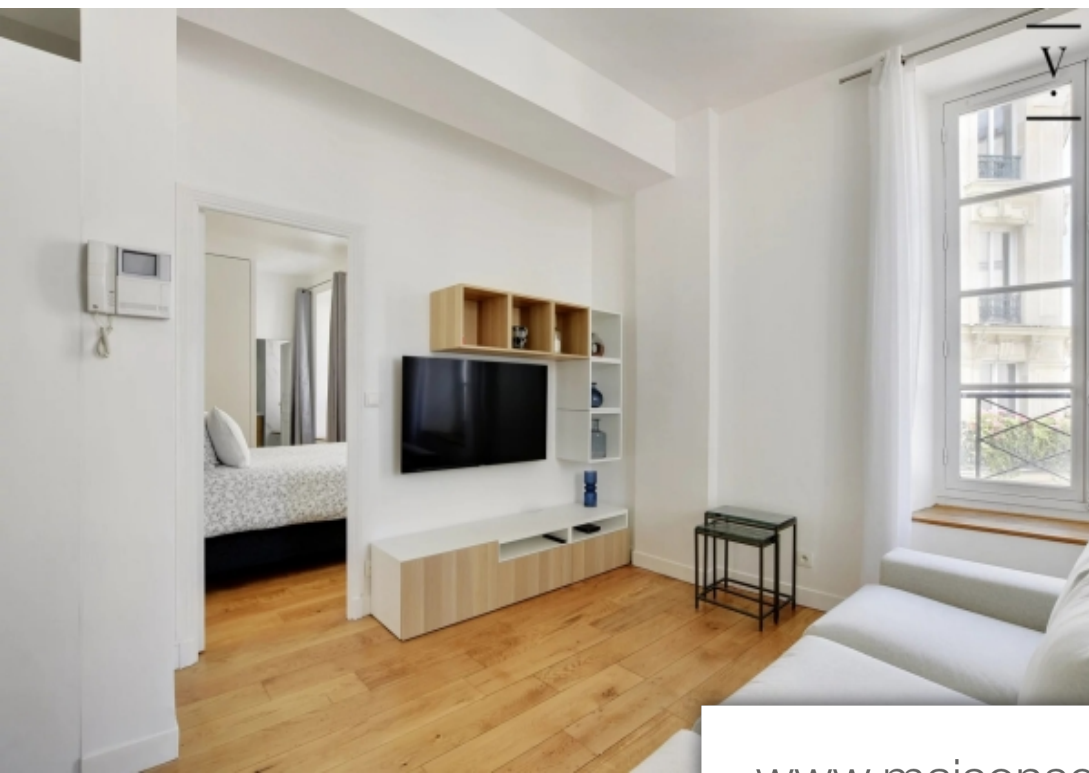

www.maisonsetappartements.fr