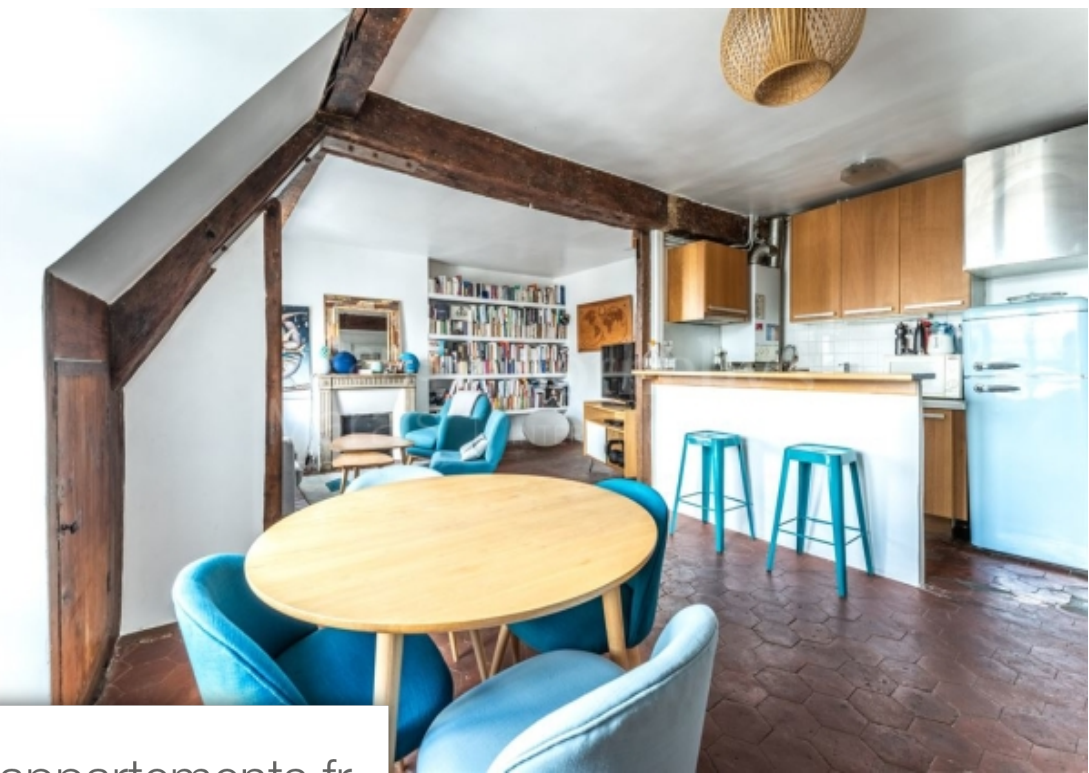

www.maisonsetappartements.fr