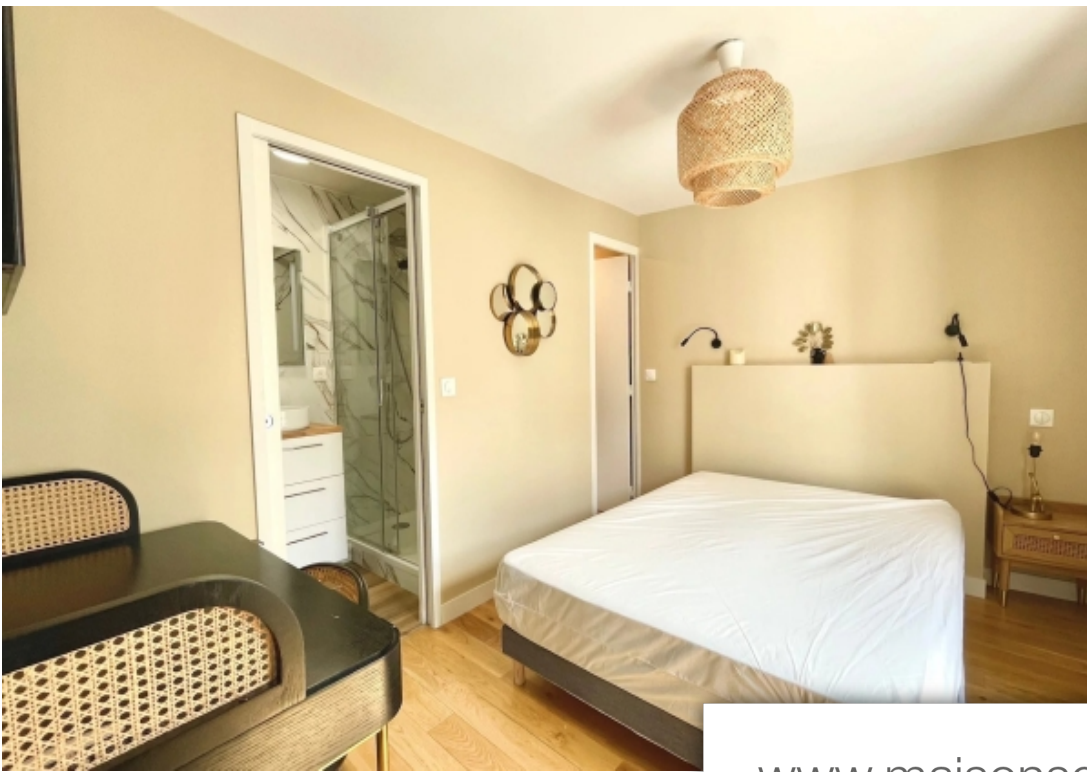

www.maisonsetappartements.fr