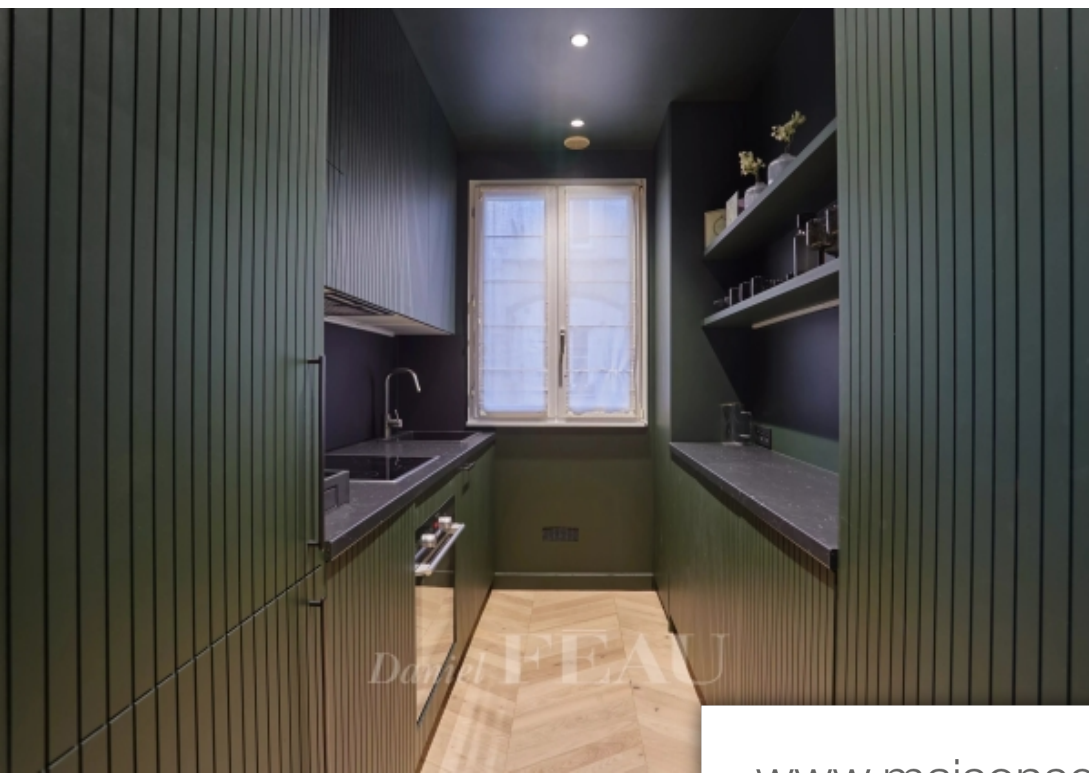

www.maisonsetappartements.fr