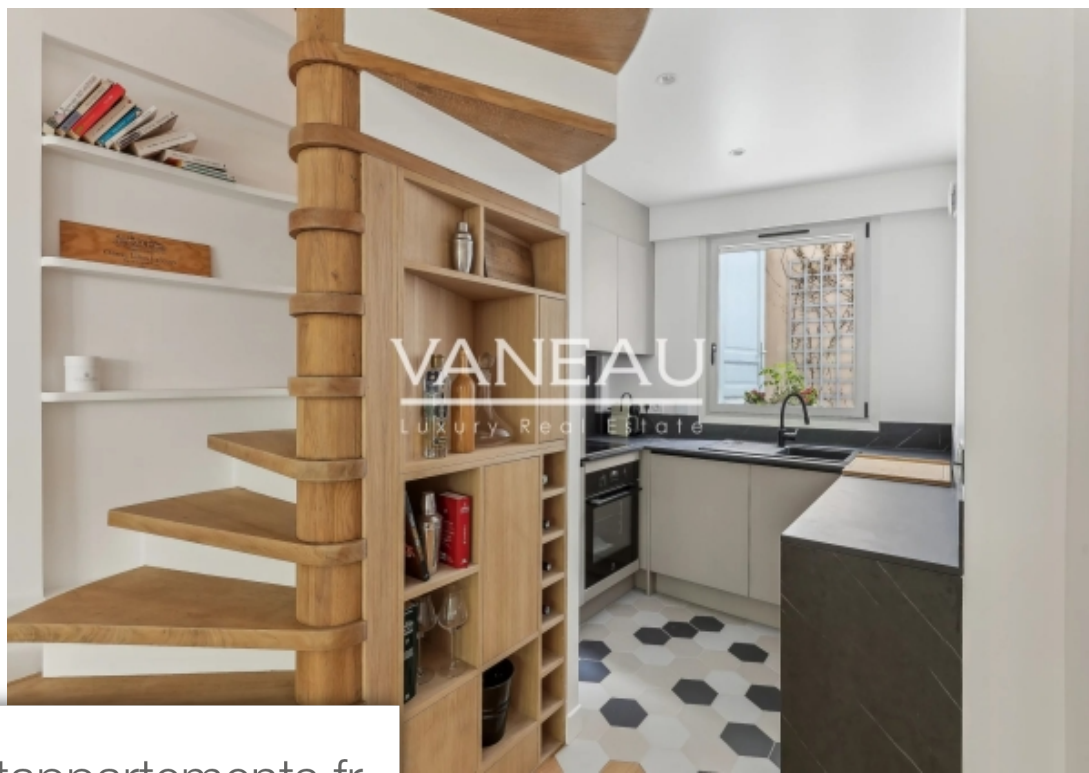

www.maisonsetappartements.fr