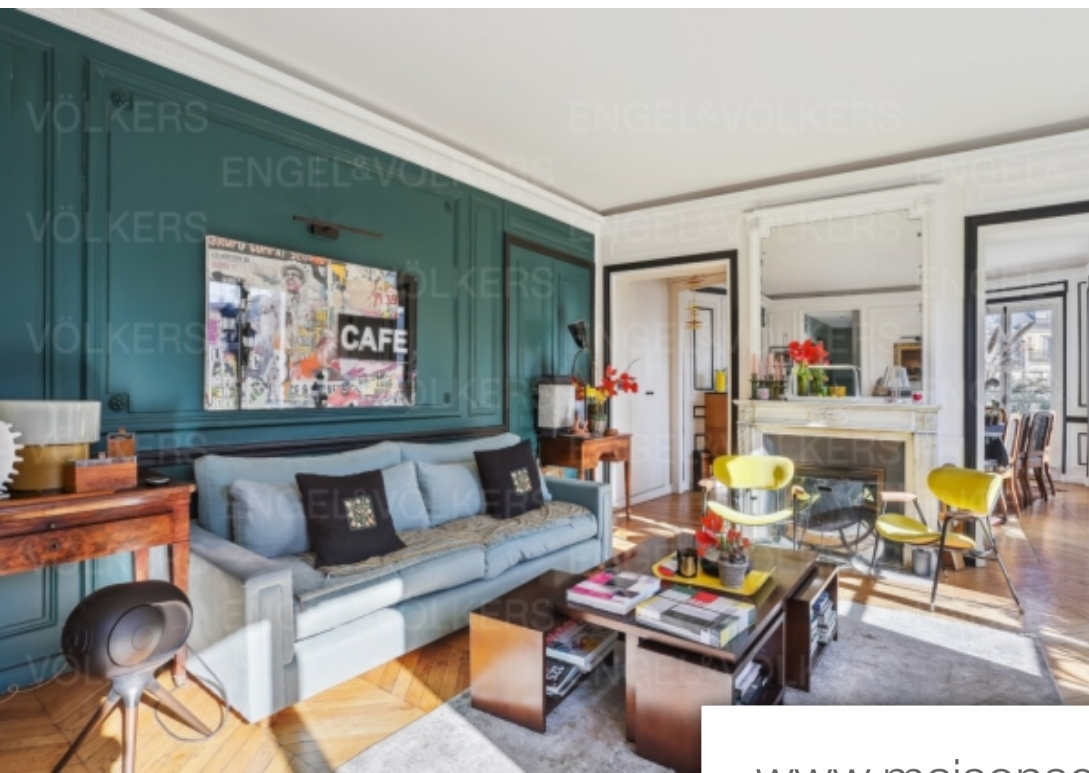

www.maisonsetappartements.fr