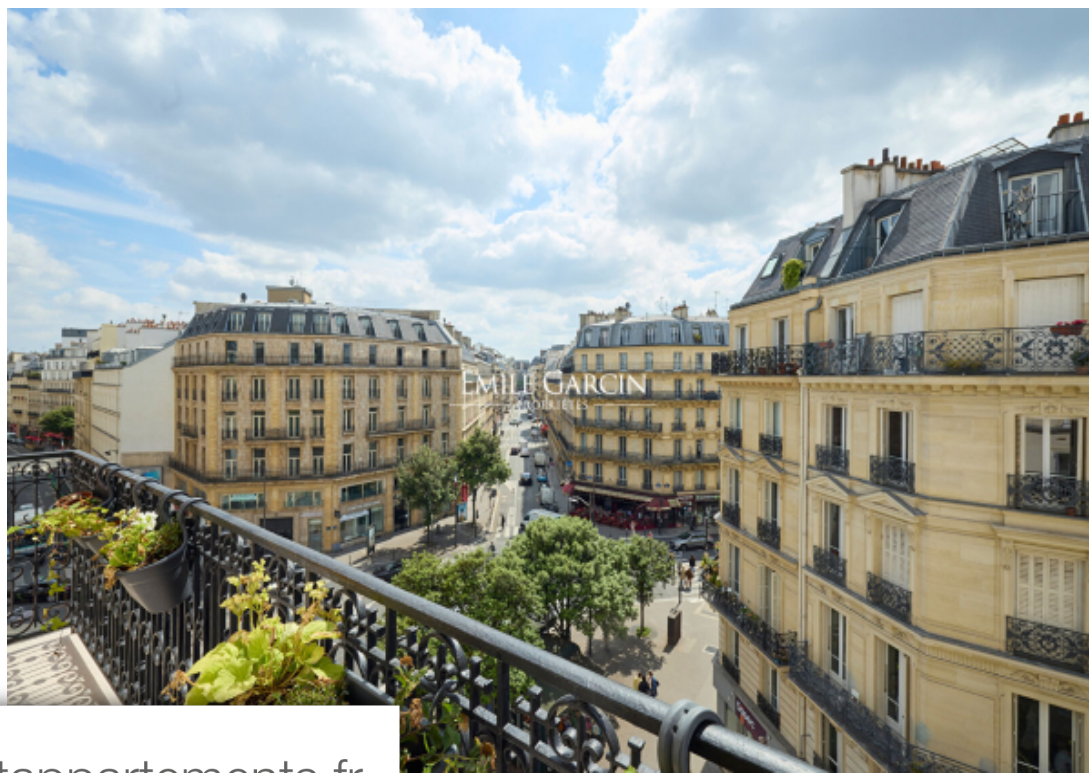

www.maisonsetappartements.fr