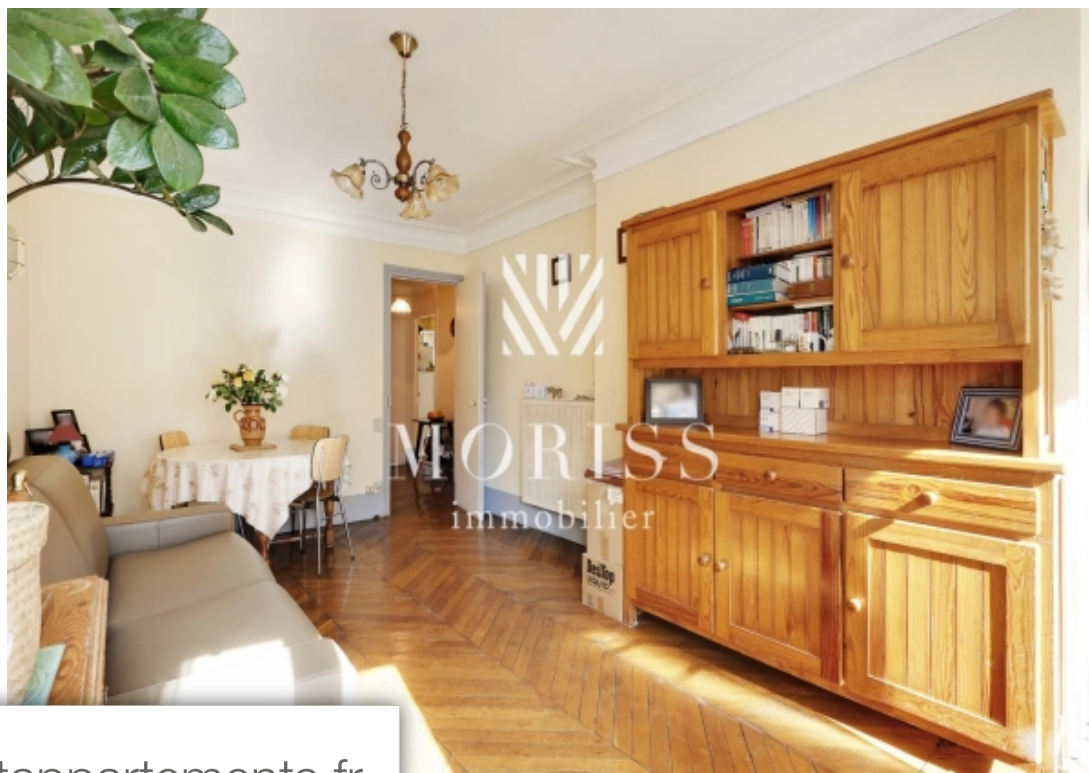

www.maisonsetappartements.fr