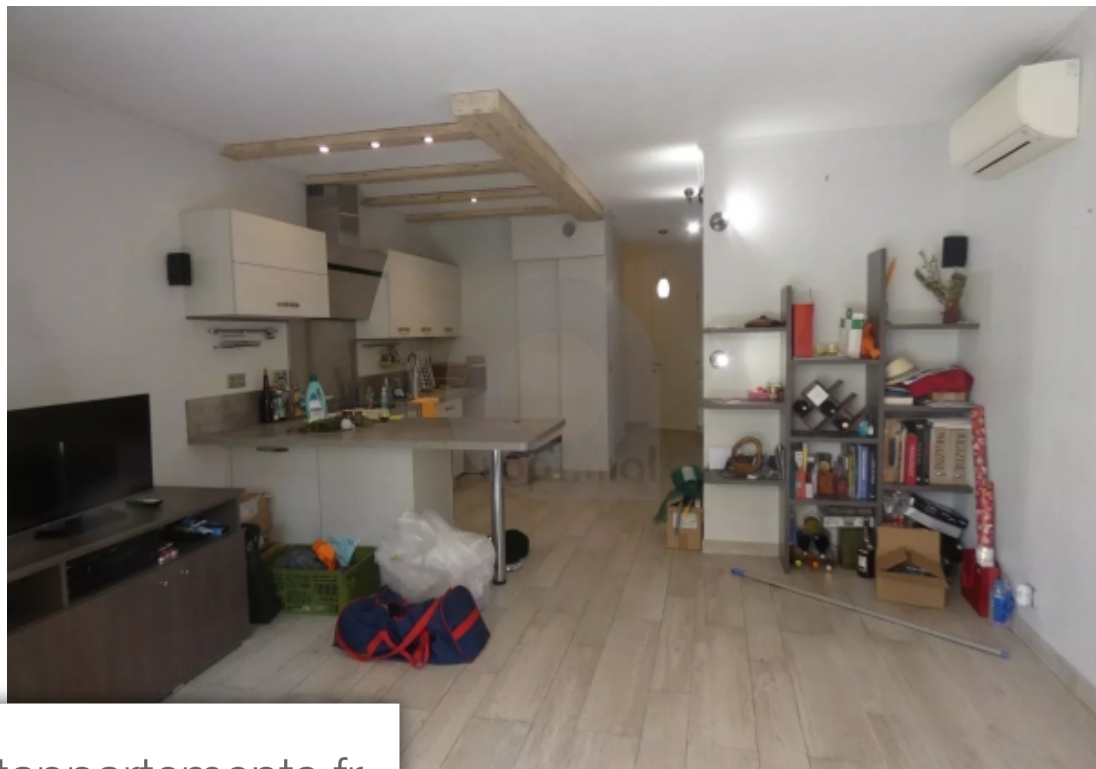

www.maisonsetappartements.fr