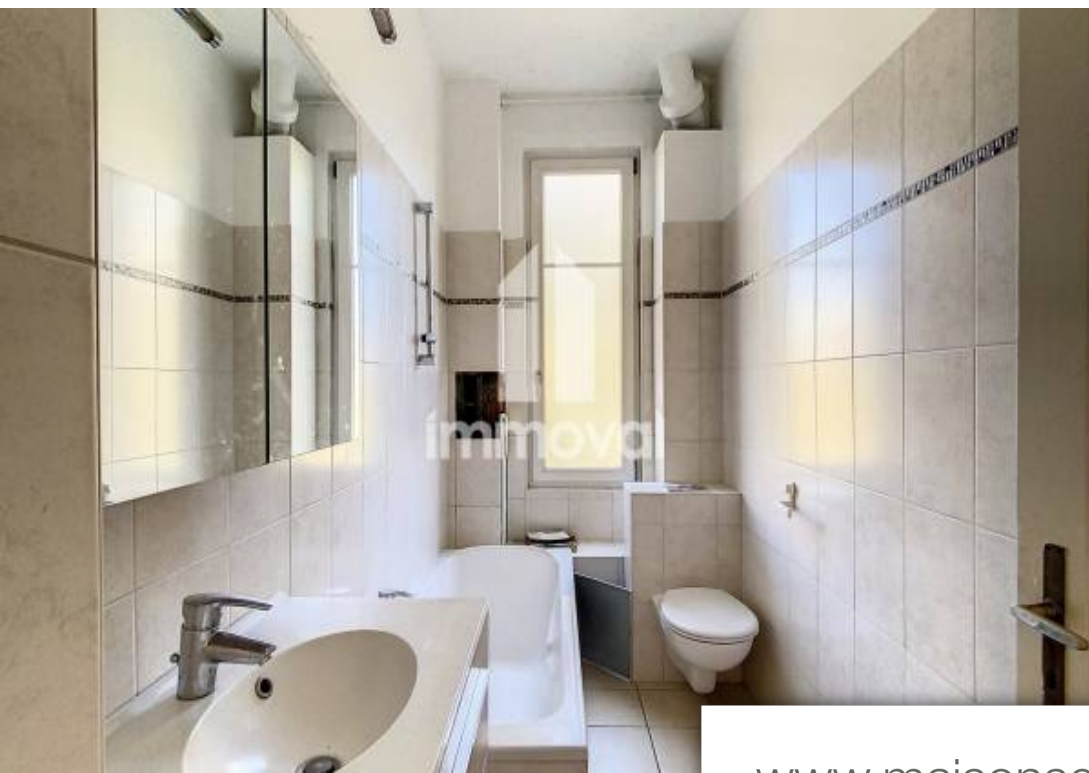

www.maisonsetappartements.fr