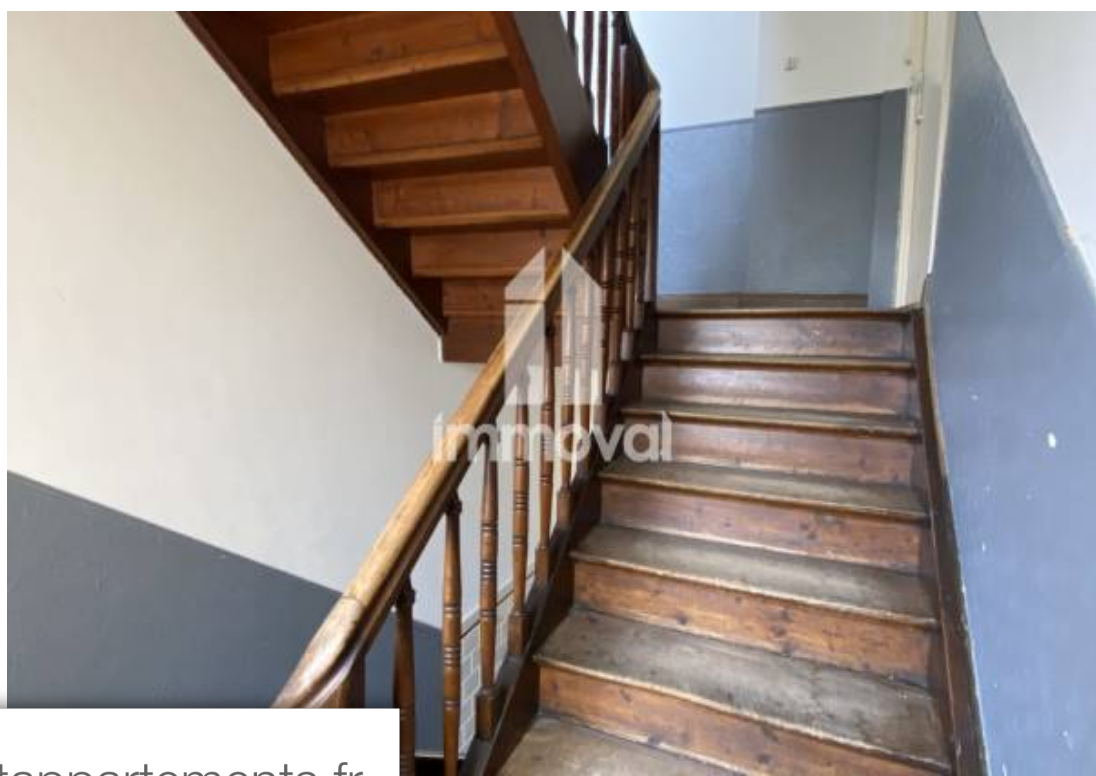

www.maisonsetappartements.fr