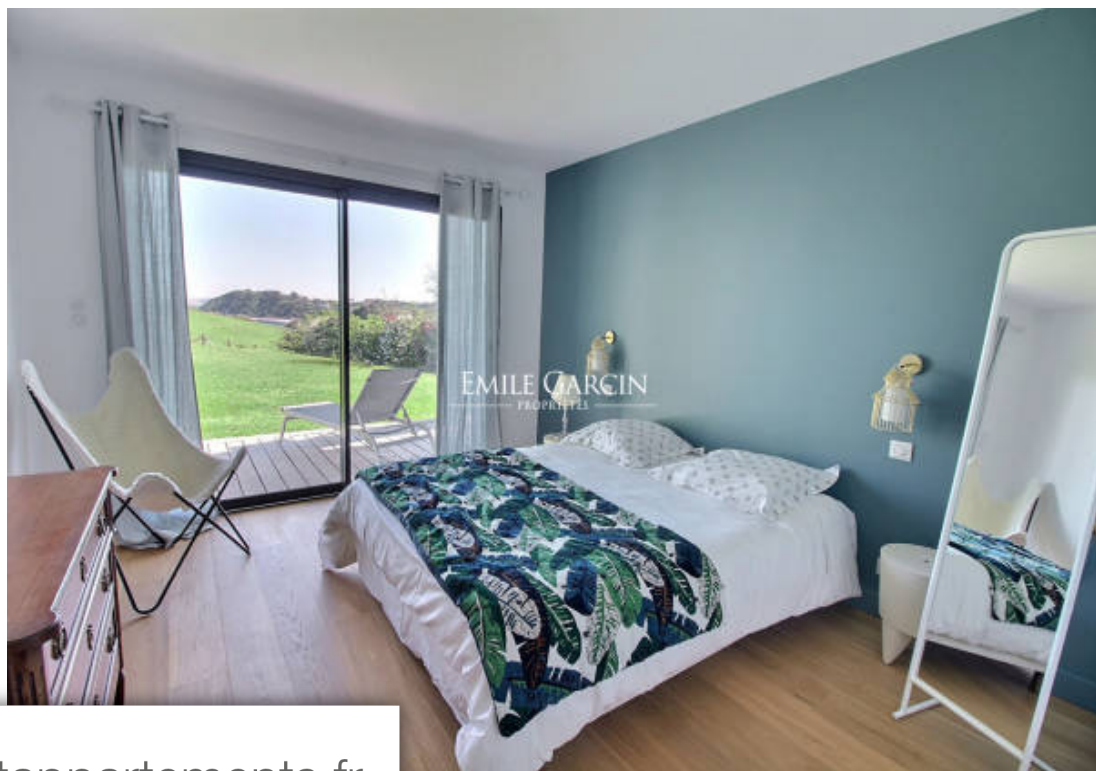

www.maisonsetappartements.fr