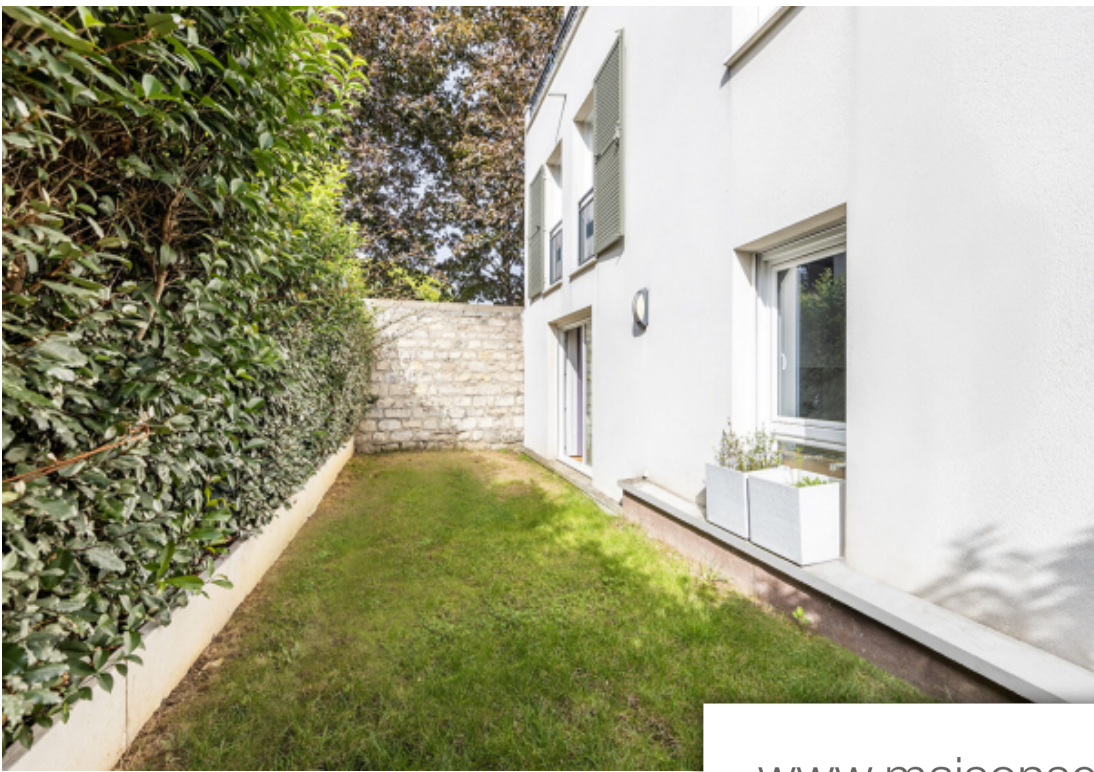

www.maisonsetappartements.fr