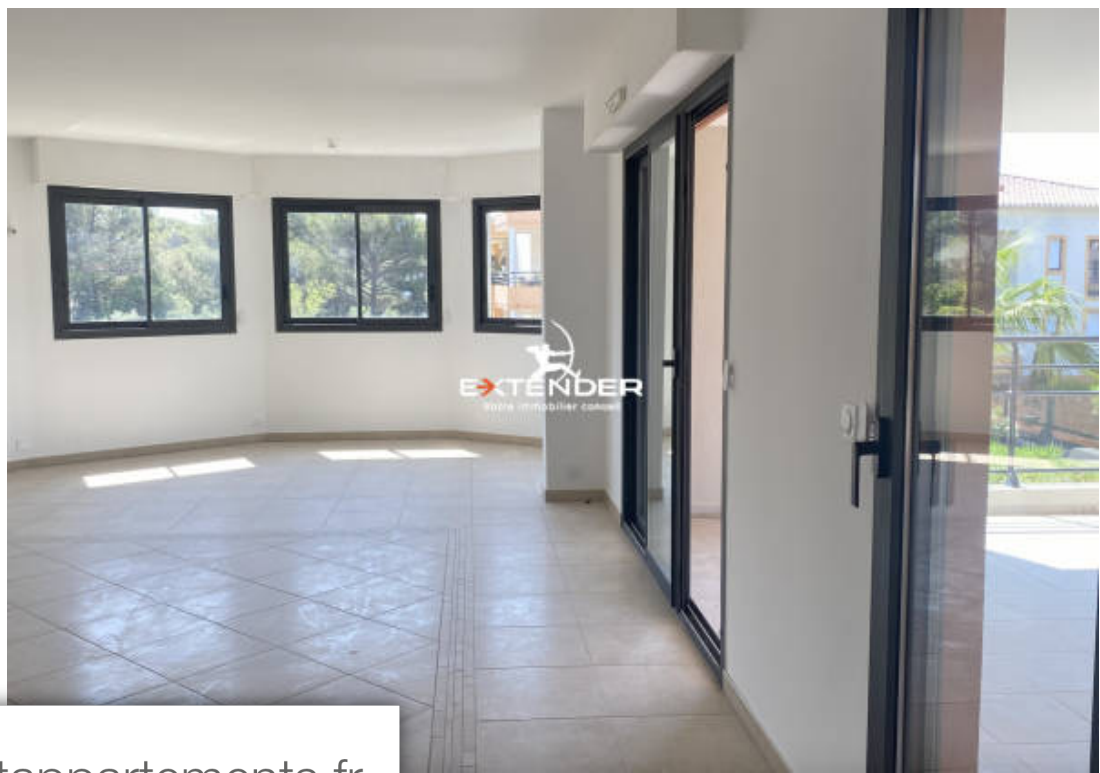

www.maisonsetappartements.fr