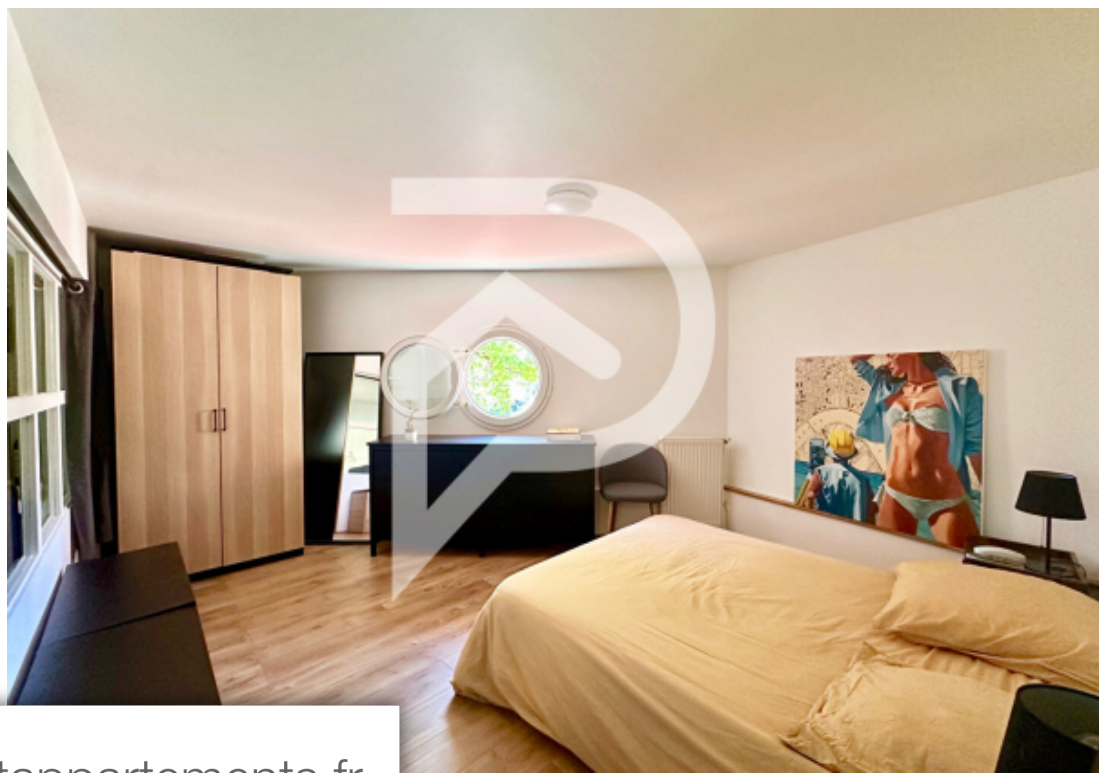

www.maisonsetappartements.fr