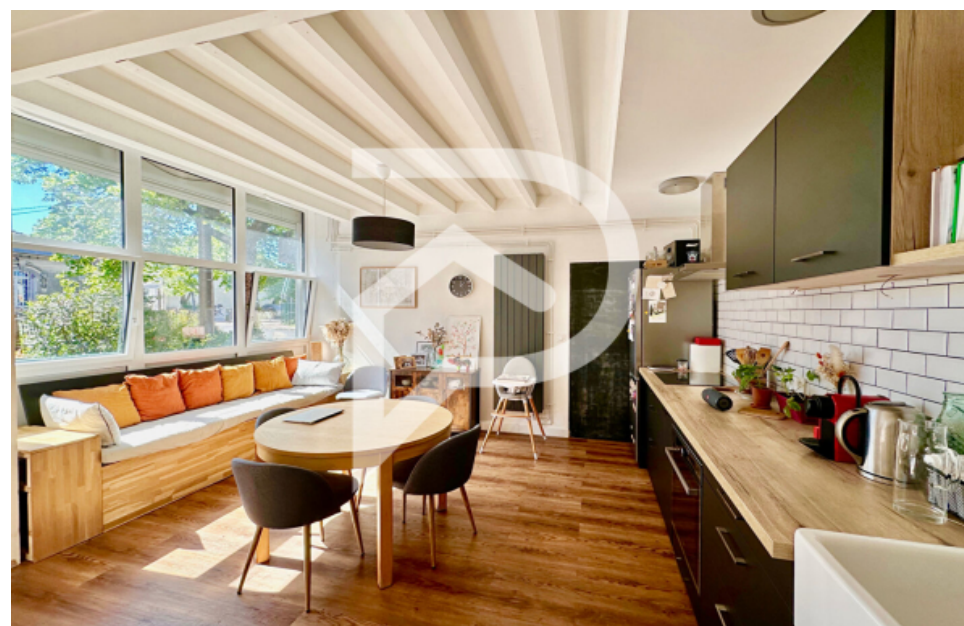

Agence stéphane plaza talence vous présente : cet élégant et spacieux appartement de 3 pièces en plein coeur de talence dans un des quartiers les plus recherchés. Venez Découvrir ce beau duplex de 3 pièces offrant deux chambres, un salon cosy et une pièce de vie baigné de lumière en rez-de-chaussé, le tout soigneusement aménagé pour créer une atmosphère accueillante et confortable. Dès l'entrée, vous serez accueillis par un bel espace cuisine/salle à manger lumineux qui donne sur une place commune familiale et arboré pour profiter de moment de Détente. La cuisine est entièrement équipé avec des appareils modernes et propose un espace de rangement satisfaisant. A l'étage, vous trouverez le coin salon pour des soirées cosy, les deux chambres, une salle d'eau moderne et un wc séparé. l'appartement offre une rénovation récente où vous n'aurez plus qu'à poser vos valises. Cet appartement idéalement situé sur talence, à proximité de toutes les commodités: écoles, commerces, transports en commun et espace vert offrant un vrai atout pour une qualité de vie optimale. Ne manquez pas cette nouvelle opportunité que vous cherchiez votre résidence principale ou un investissement intéressant. ...

STEPHANE PLAZA IMMOBILIER

64 Cours Gambetta - 33400 TALENCE

[Contacter l'agence](#)

[Voir tous les biens de cette agence](#)