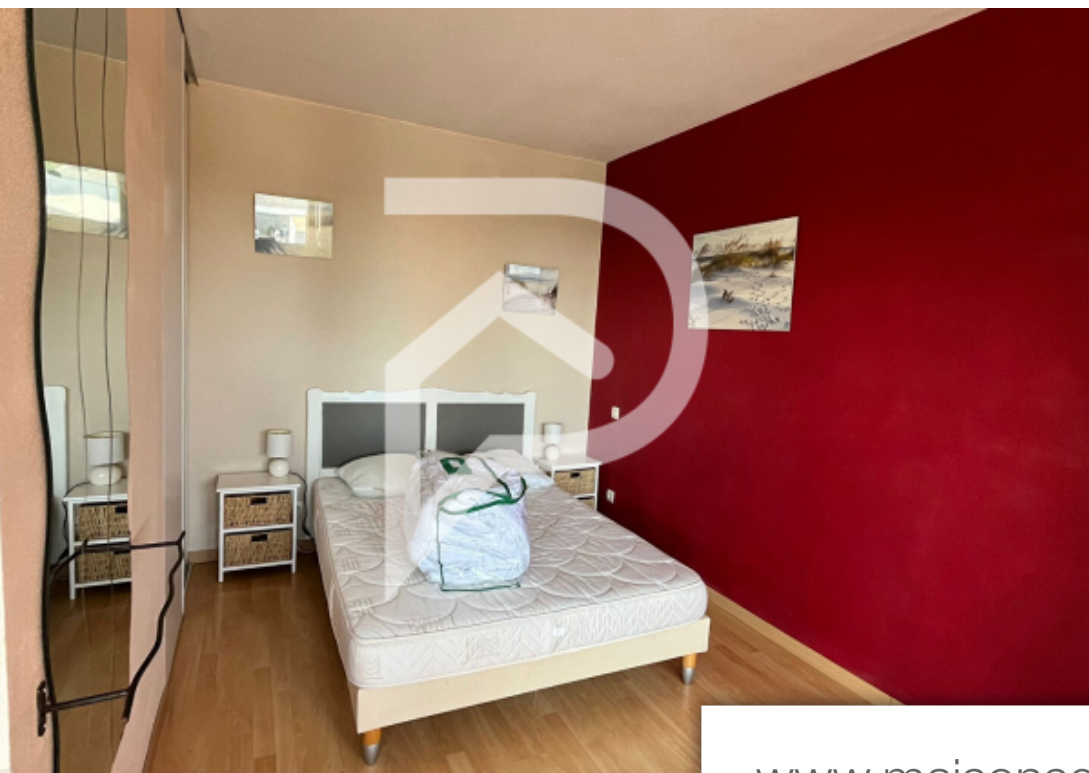

www.maisonsetappartements.fr