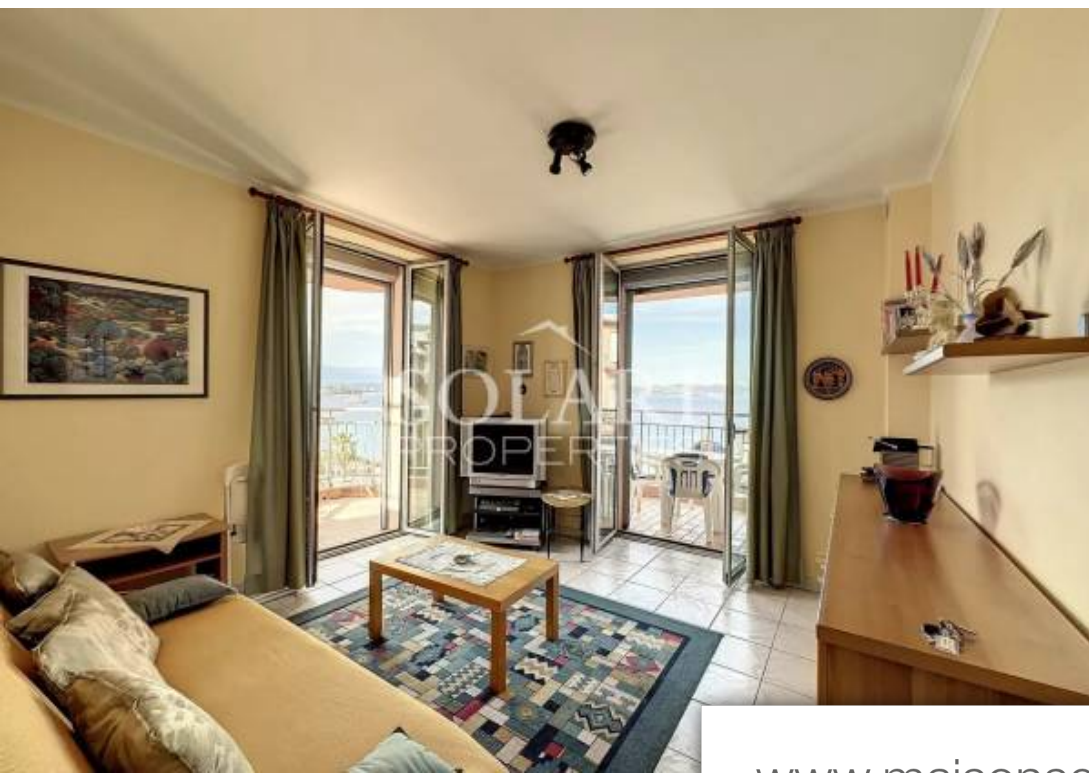

www.maisonsetappartements.fr