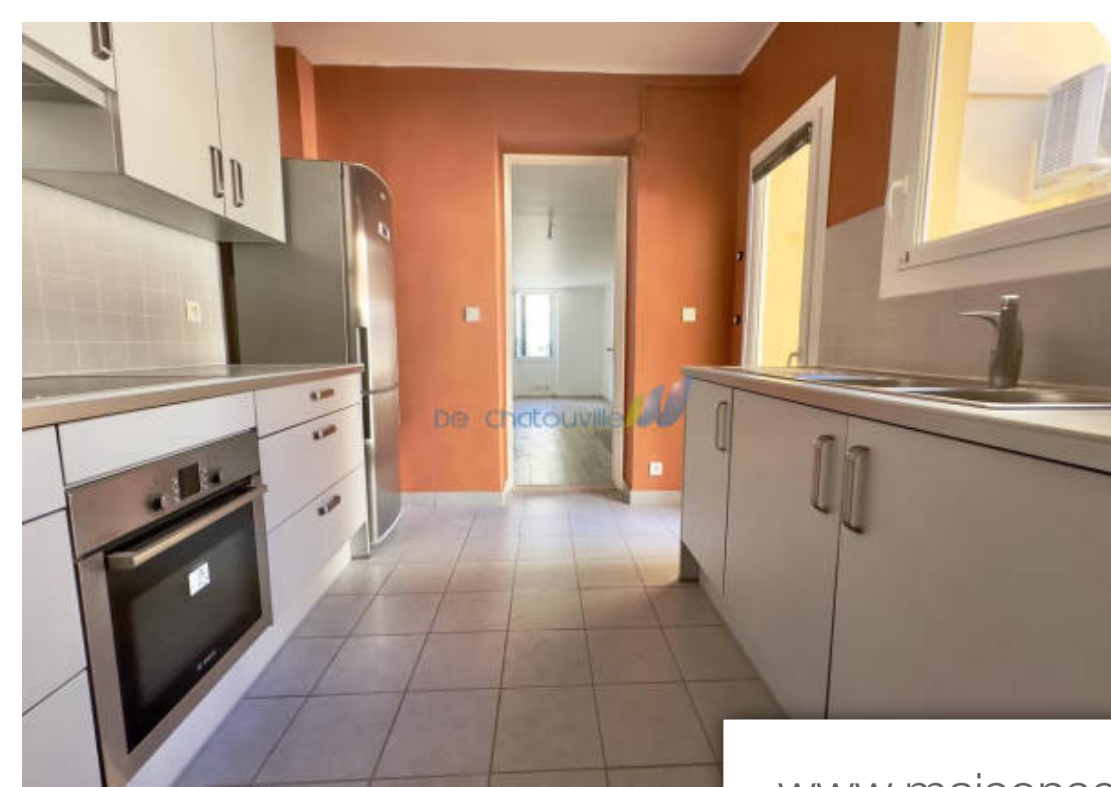

www.maisonsetappartements.fr