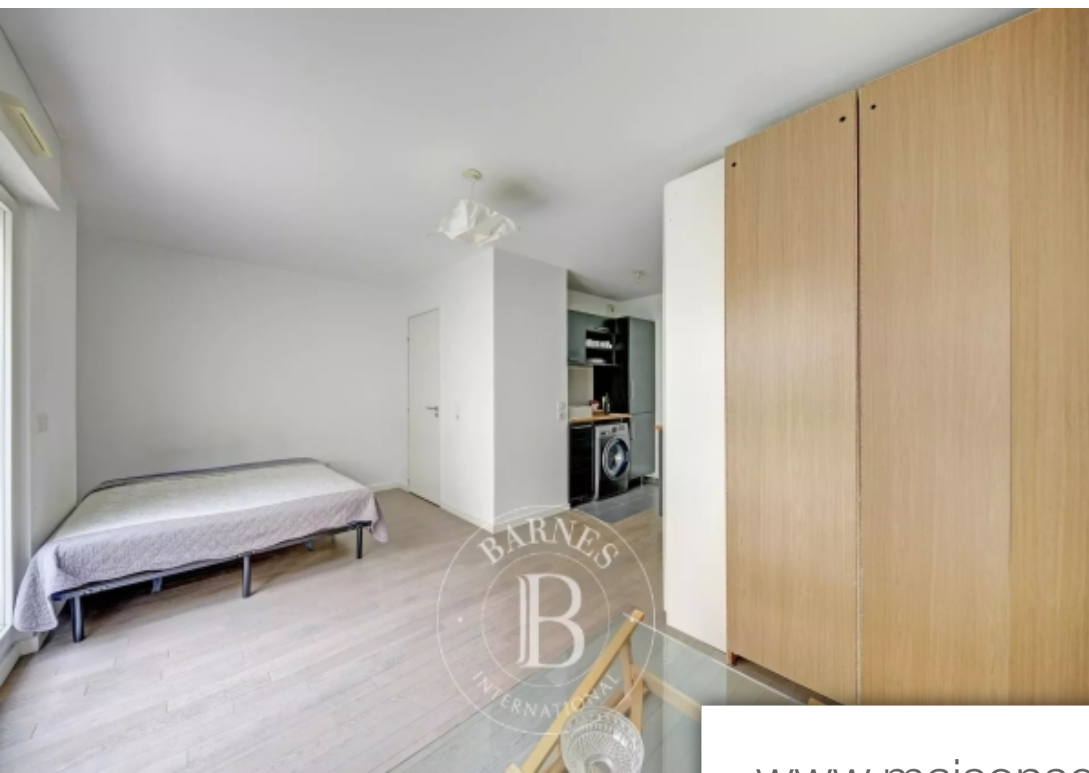

Suggestion d'aménagement 3D

www.maisonsetappartements.fr

Suggestion d'aménagement 3D