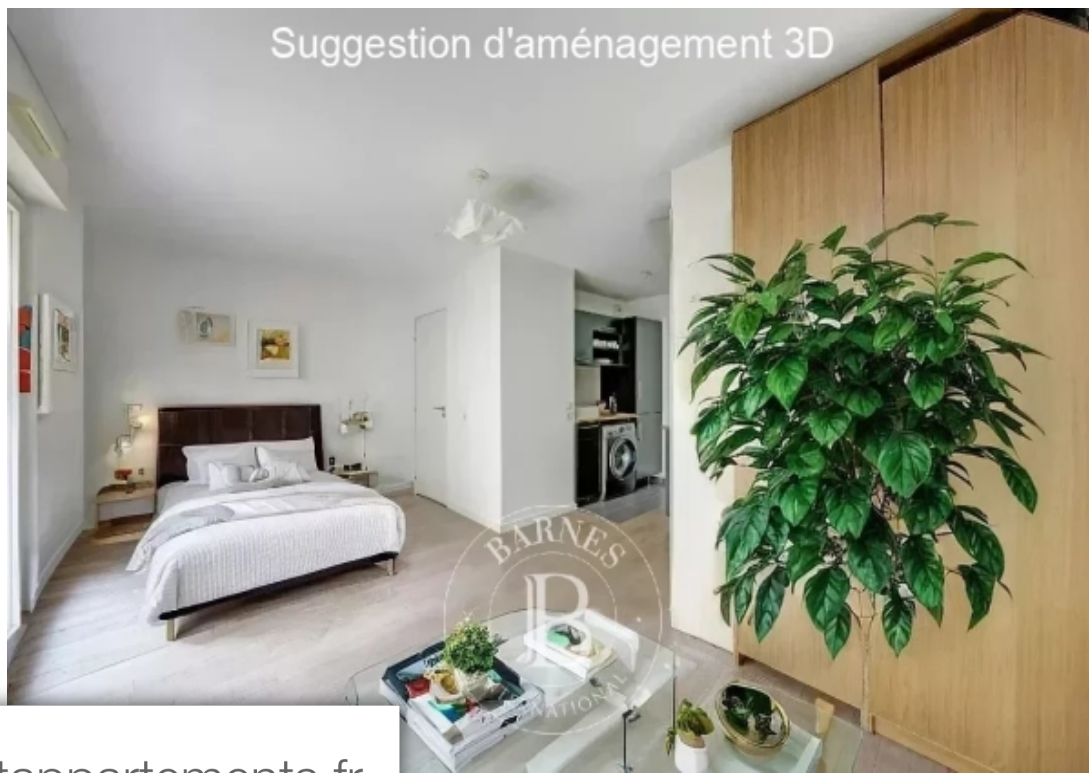

Suggestion d'aménagement 3D

www.maisonsetappartements.fr

Suggestion d'aménagement 3D