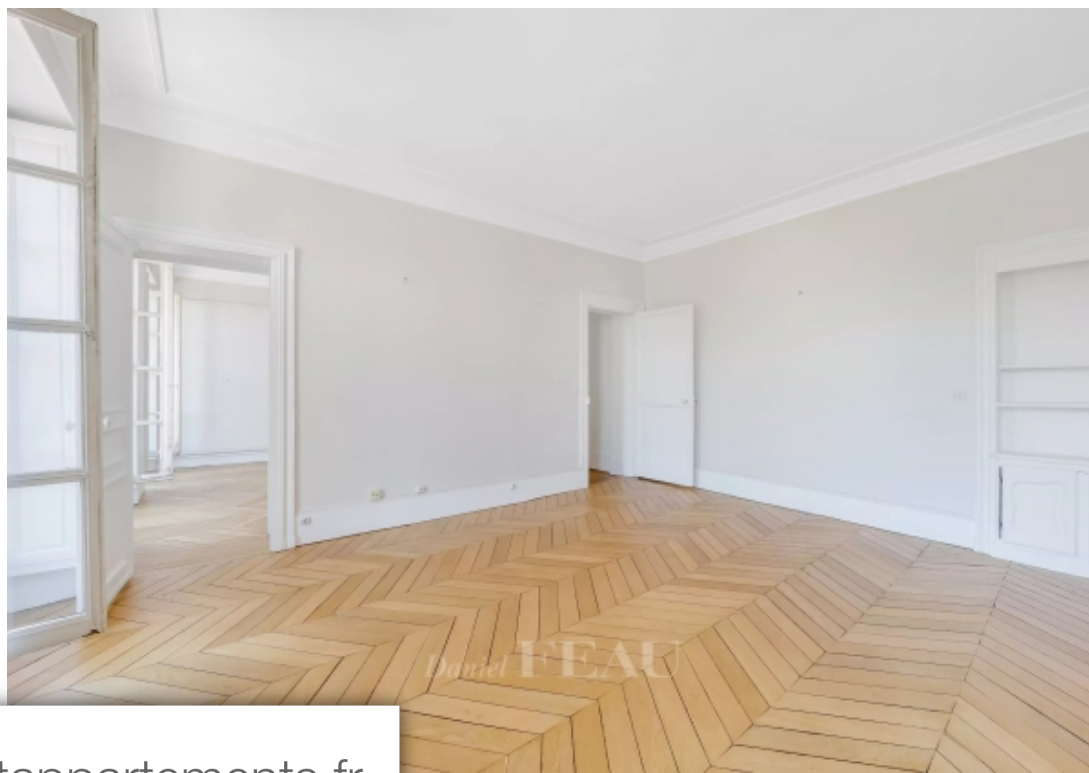

www.maisonsetappartements.fr