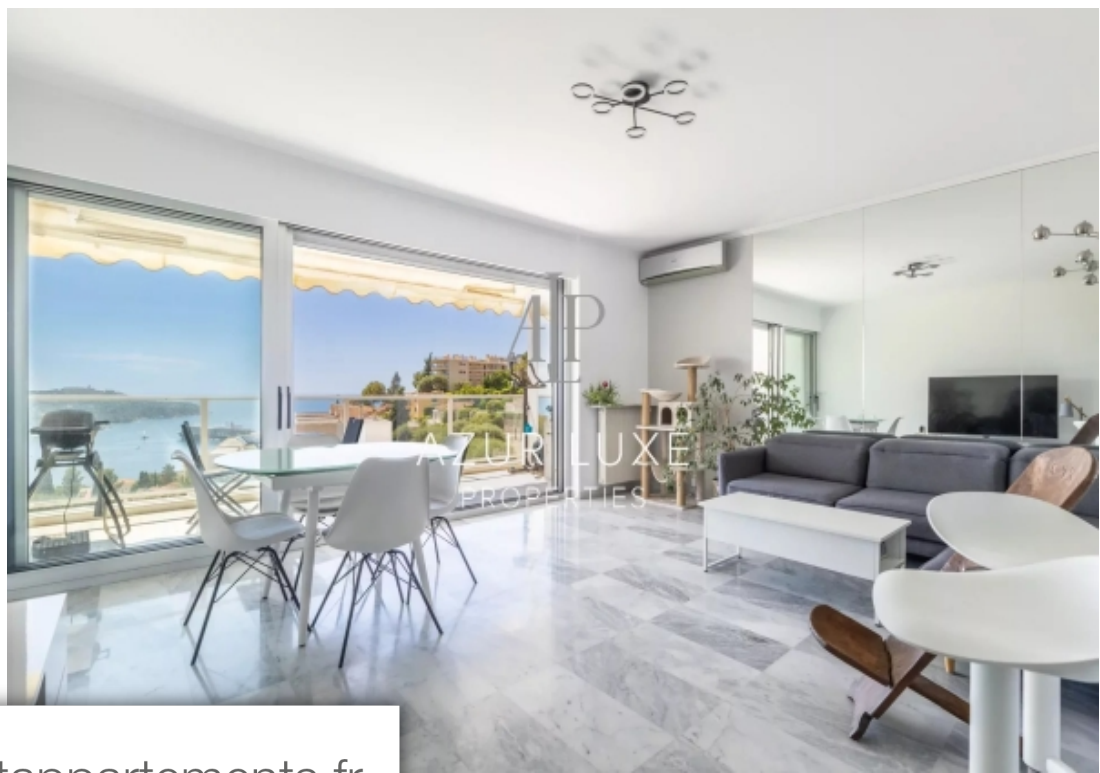

www.maisonsetappartements.fr