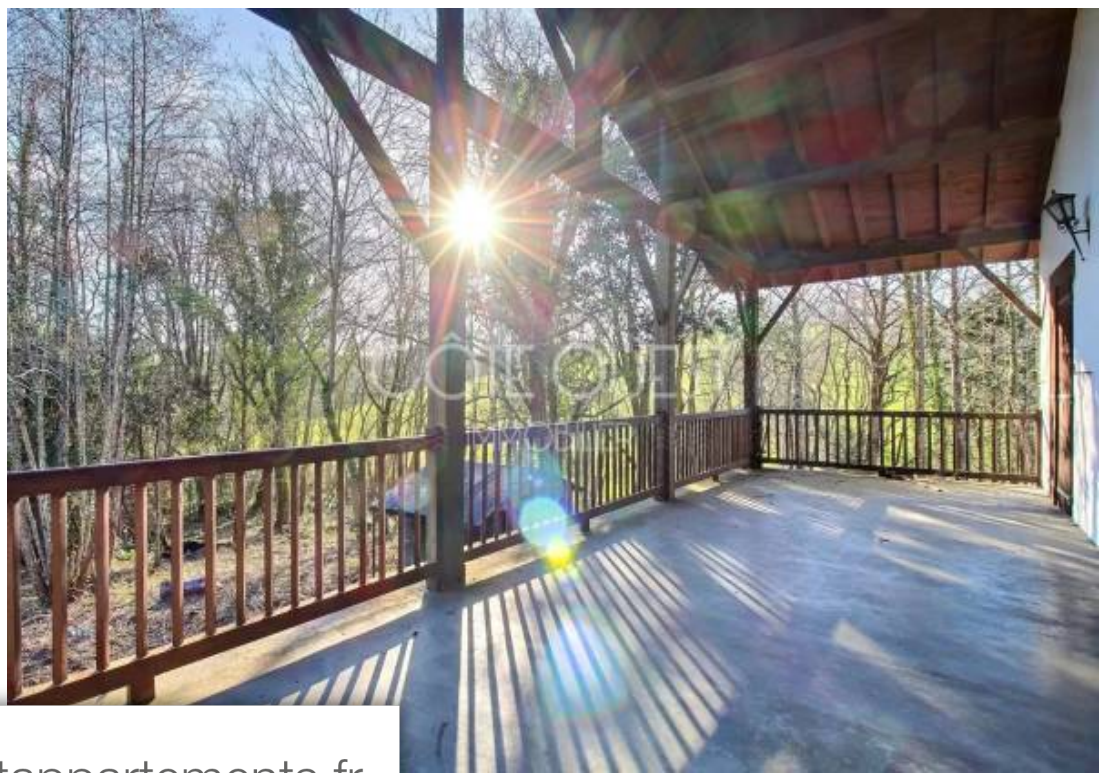

www.maisonsetappartements.fr