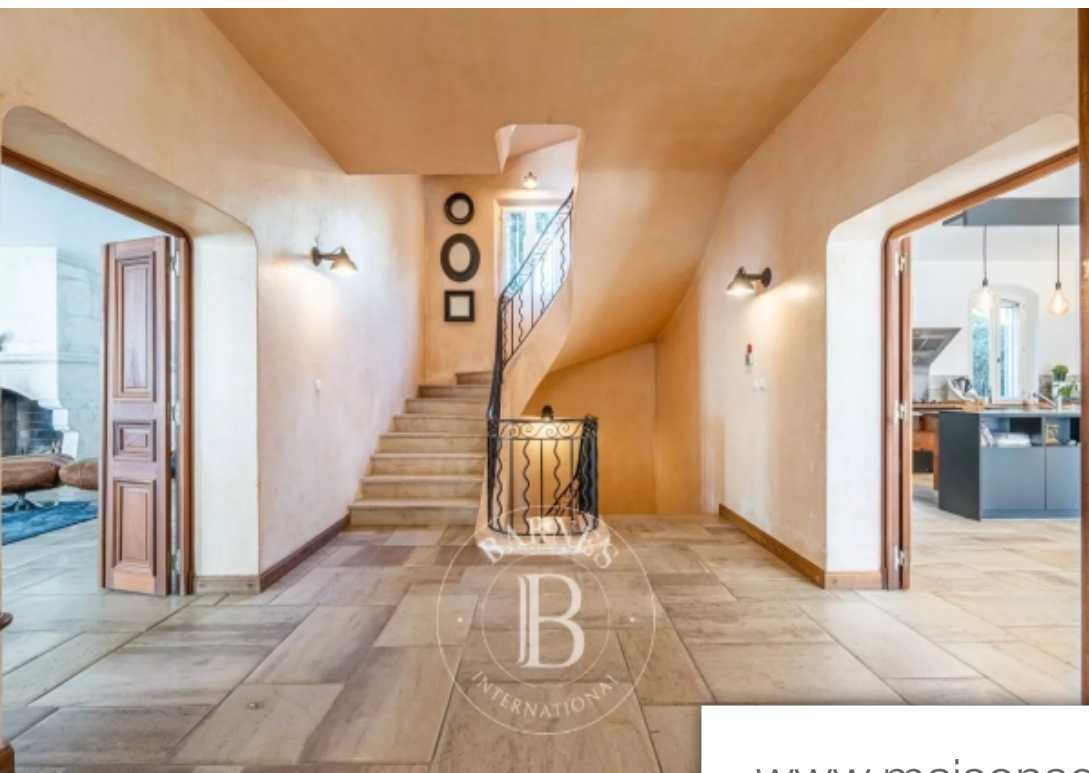

www.maisonsetappartements.fr