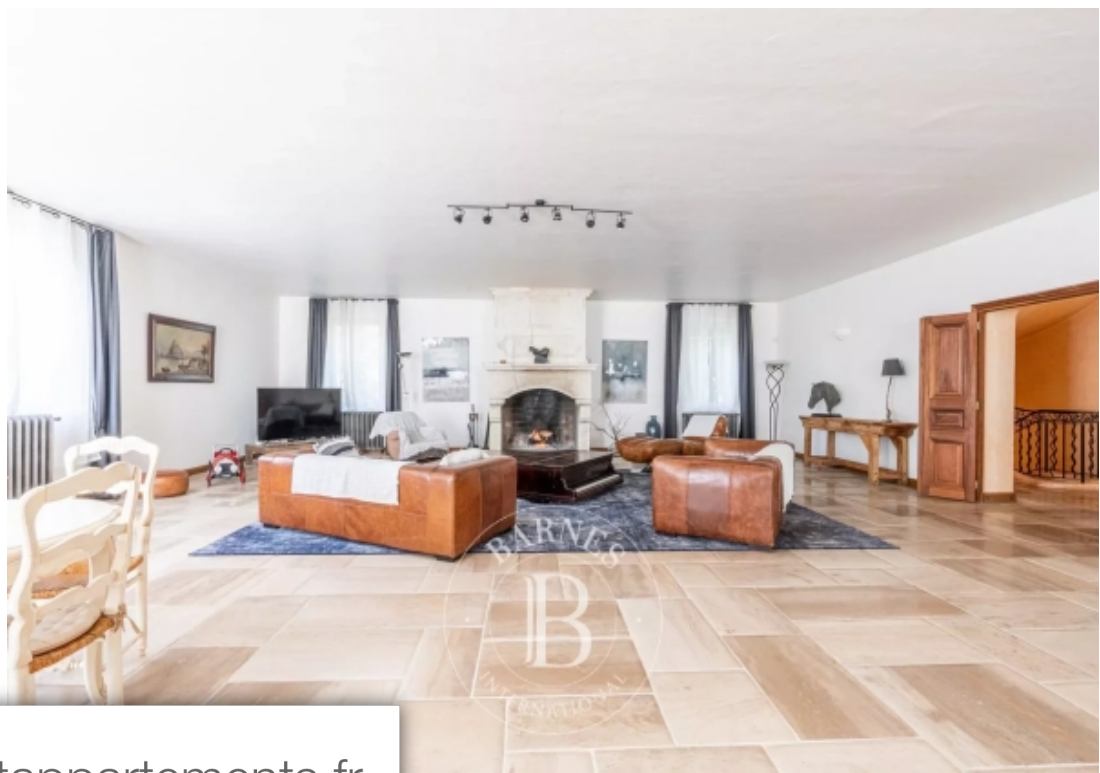

www.maisonsetappartements.fr