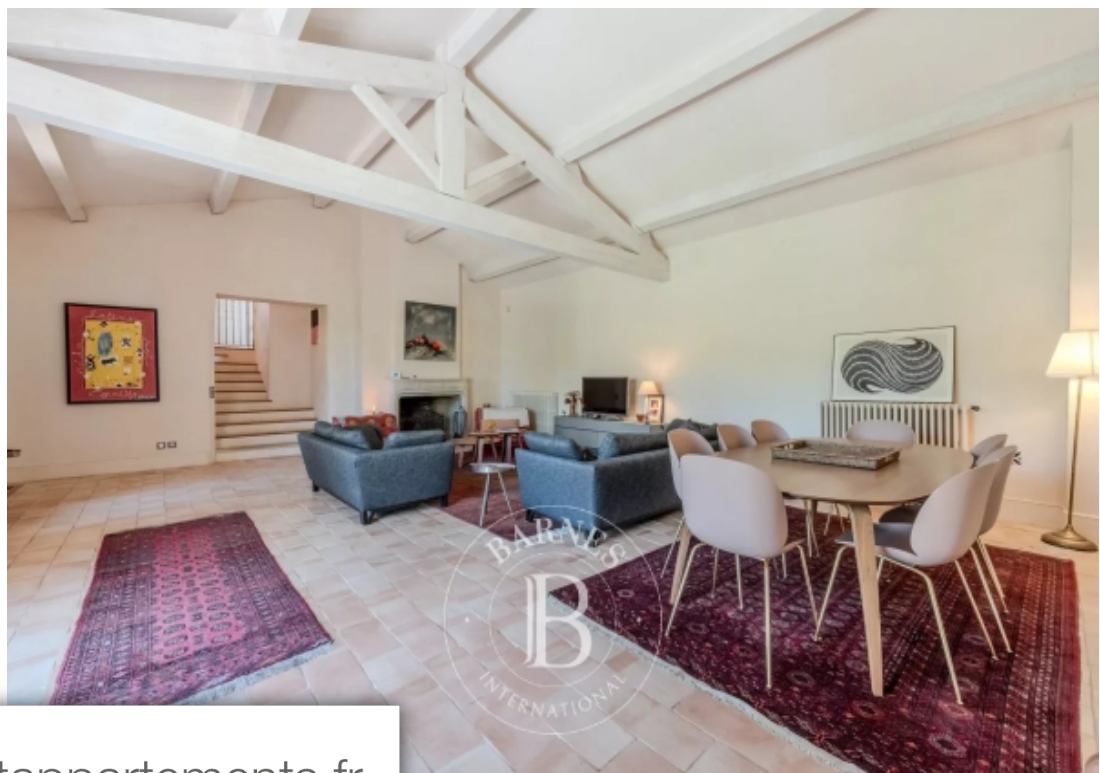

www.maisonsetappartements.fr