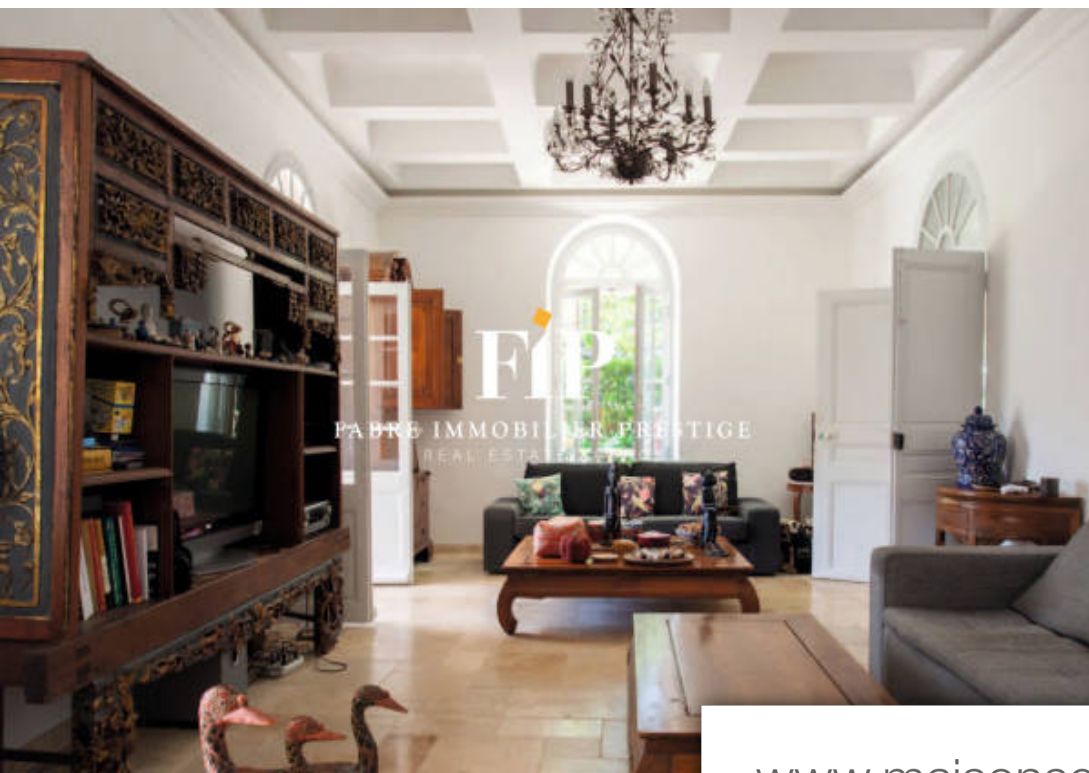

www.maisonsetappartements.fr