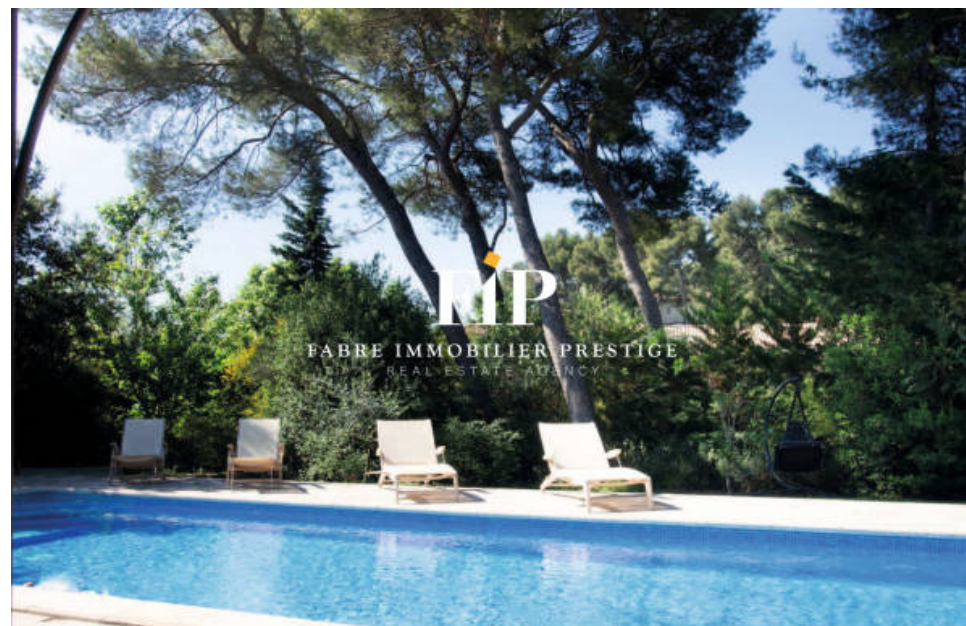

Cette superbe bastide du XVIIe siècle située à Aix-en-Provence offre un cadre de vie exceptionnel, alliant élégance historique et confort moderne. Nichée dans un parc de 1 800 m² orné d'arbres centenaires, la propriété bénéficie d'une intimité totale face à une colline boisée classée zone naturelle, à seulement 15 minutes à pied du centre historique de la ville. À l'extérieur, un véritable havre de paix vous attend avec une piscine de 11x4m, chauffée par une pompe à chaleur et équipée d'une nage à contre-courant, idéale pour se détendre en toute saison. Un charmant chalet en bois abrite une salle de gym avec un sauna infrarouge, offrant une parenthèse de relaxation au cœur de la nature. À l'intérieur, l'espace de vie de 300 m² est réparti sur 3 niveaux lumineux et spacieux, où les hauts plafonds de 3,20 m amplifient le sentiment d'espace et de grandeur. Au rez-de-chaussée, un double séjour de plus de 80 m², agrémenté d'une grande cheminée, s'ouvre sur une terrasse ensoleillée et une orangerie baignée de lumière naturelle. Une cuisine entièrement équipée, un bureau élégant et une salle à manger formelle complètent cet espace de vie convivial. À l'étage, une suite parentale somptueuse de 40 m² ...

FIP FABRE IMMOBILIER PRESTIGE

LA YOLANDE - 13100 AIX-EN-PROVENCE

[Contacter l'agence](#)

[Voir tous les biens de cette agence](#)