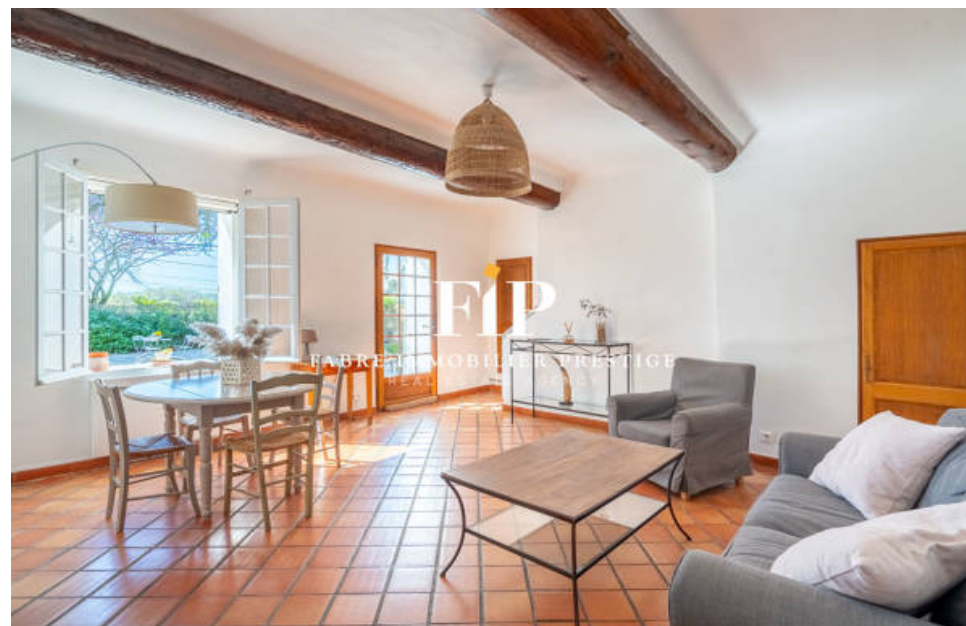

Exclusivité: a 15 minutes du centre d'aix-en-provence, cette charmante maison de campagne mitoyenne offre un cadre champêtre paisible et agréable. Avec une superficie de 120m2, elle présente également une Dépendance spacieuse de 54m2, offrant de multiples possibilités d'utilisation telles qu'un atelier d' artiste ou un garage double. Au rez-de-chaussé, vous Découvrez une pièce de vie conviviale, idéale pour se Détendre en famille ou entre amis. Une autre pièce, encore à aménager, pourrait parfaitement être transformé en chambre ou en une confortable salle de télévion. La cuisine aménagé, donnant sur une terrasse, offre un espace fonctionnel, pour préparer de Délicieux repas en admirant la vue sur le jardin. Une cave voûté se trouve également sous le séjour. À l'étage, deux grandes chambres spacieuses de 20 et 18m2 vous attendent, chacune équipé de son propre dressing pour un rangement optimal. Une salle de bains récemment rénové ajoute une touche de modernité, tandis qu'un wc séparé offre un maximum de confort. Niché sur un terrain généreux d'environ 1600m2, cette propriété offre de nombreuses possibilités d'aménagement extérieur. Possibilité d'y installer une piscine pour ...

FIP FABRE IMMOBILIER PRESTIGE

LA YOLANDE - 13100 AIX-EN-PROVENCE

[Contacter l'agence](#)

[Voir tous les biens de cette agence](#)