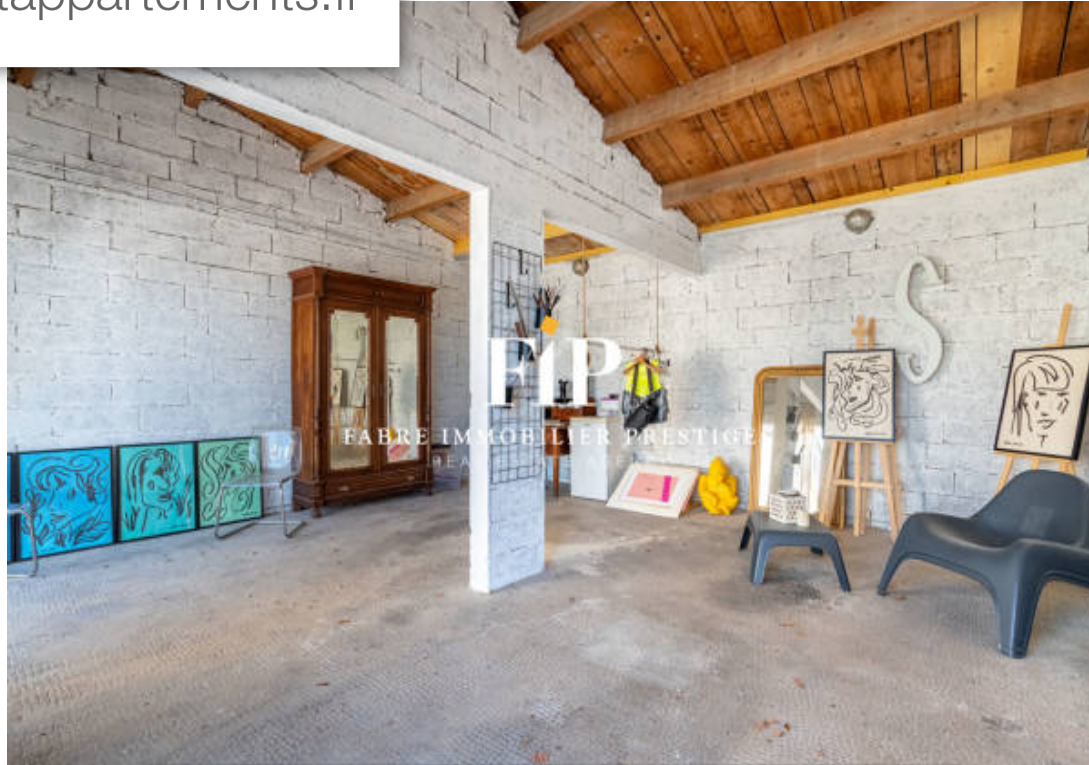

FIP
FABRE IMMOBILIER PRESTIGE
REAL ESTATE AGENCY