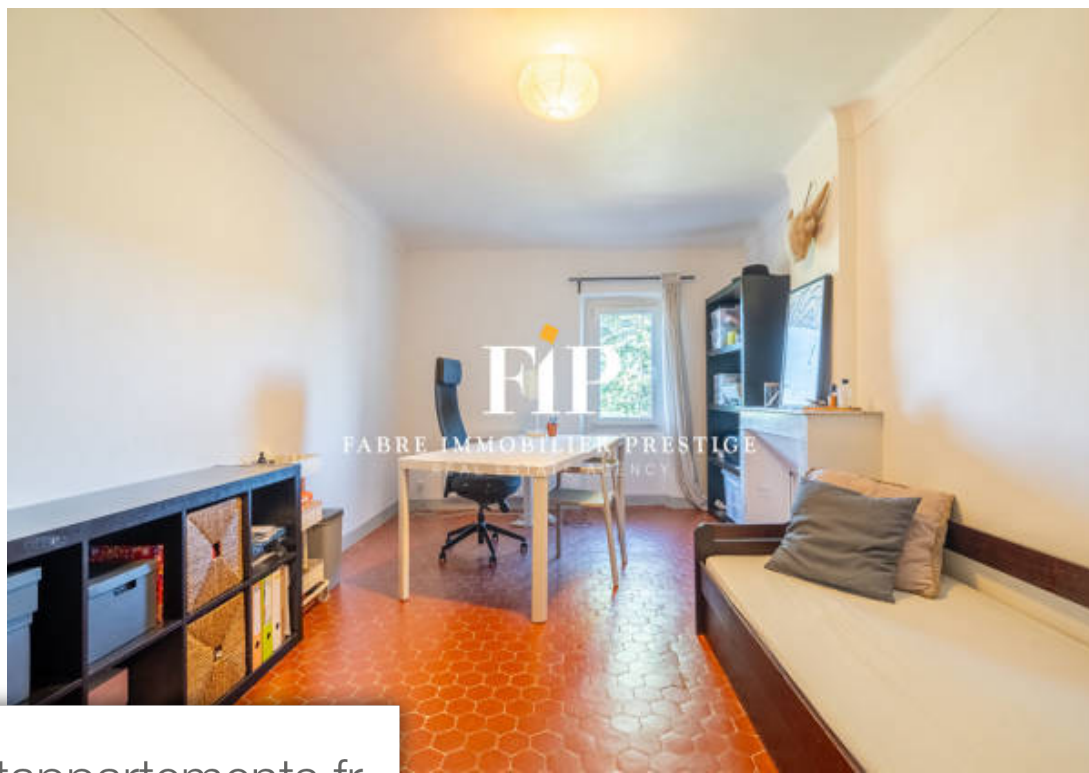

FIP
FABRE IMMOBILIER PRESTIGE
REAL ESTATE AGENCY

www.maisonsetappartements.fr