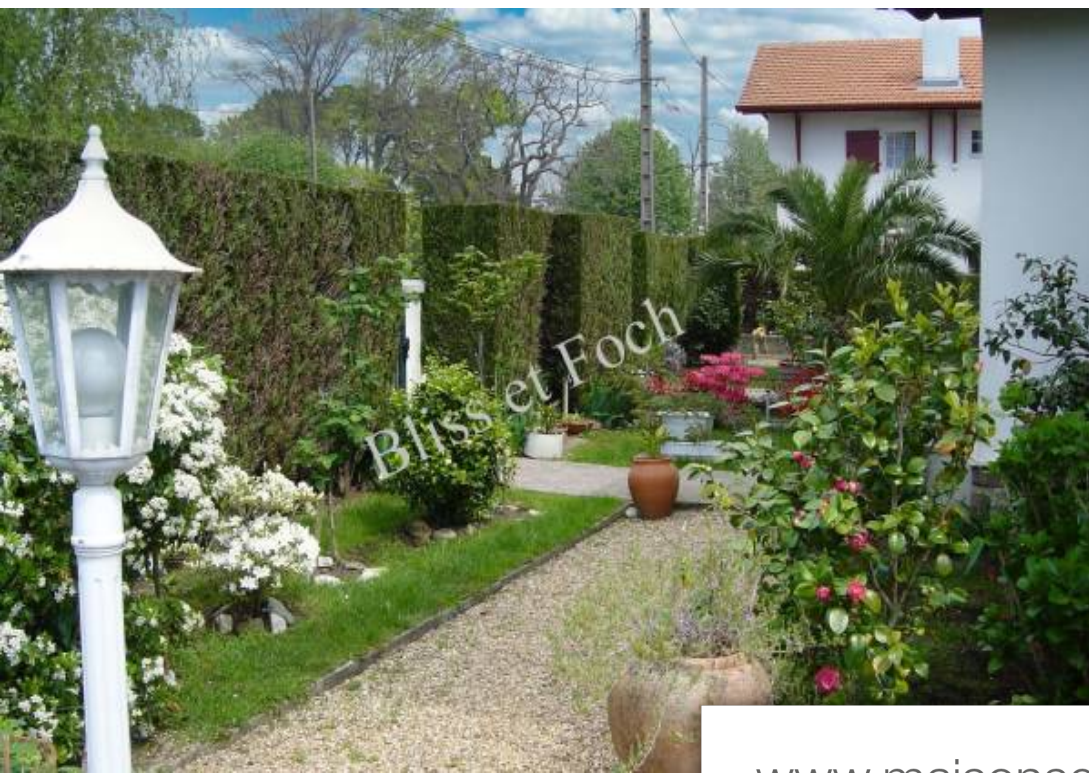

www.maisonsetappartements.fr