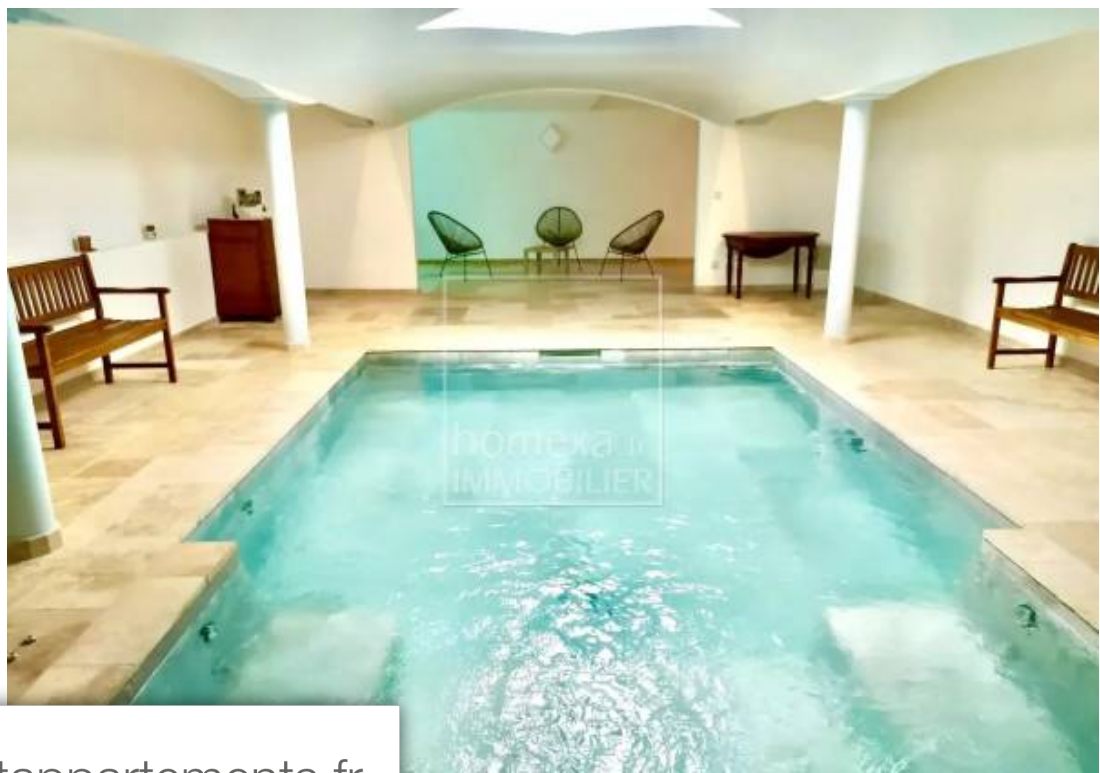

www.maisonsetappartements.fr