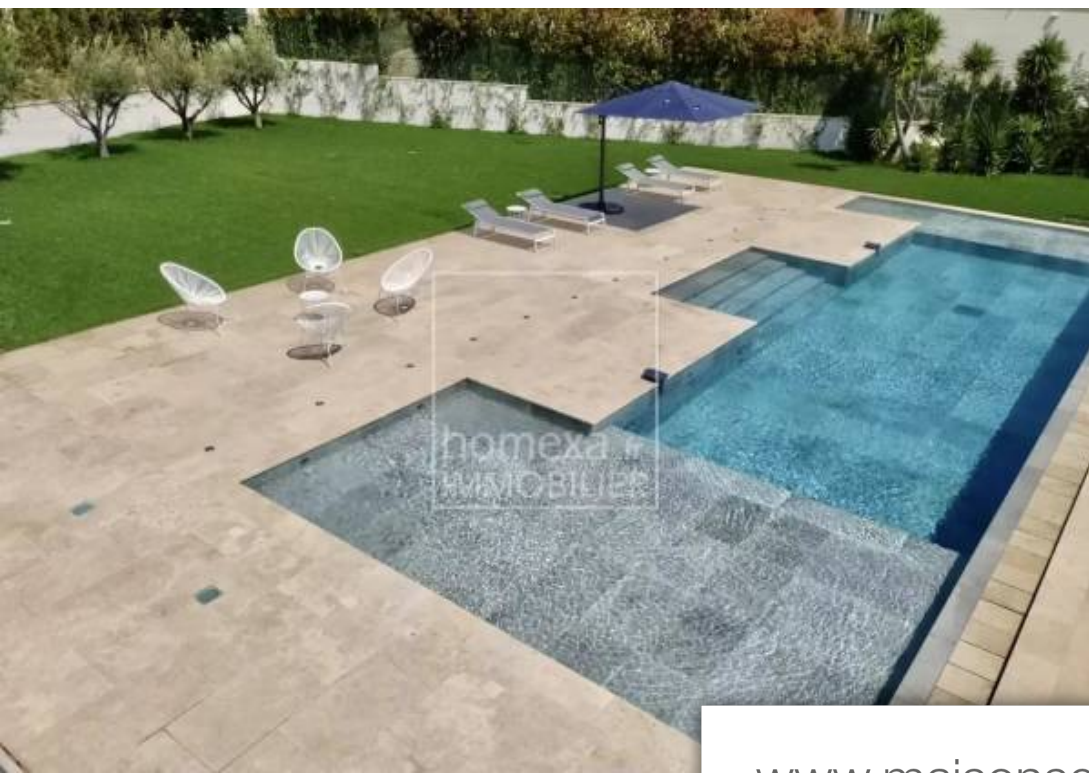

www.maisonsetappartements.fr