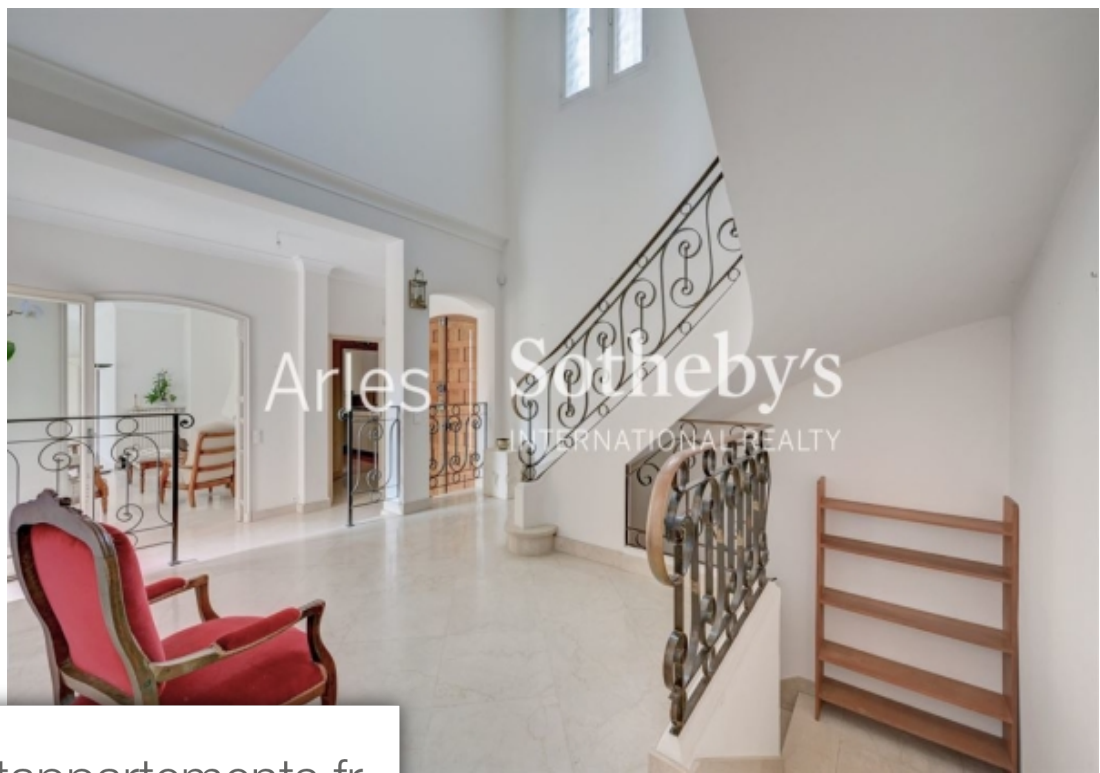

www.maisonsetappartements.fr