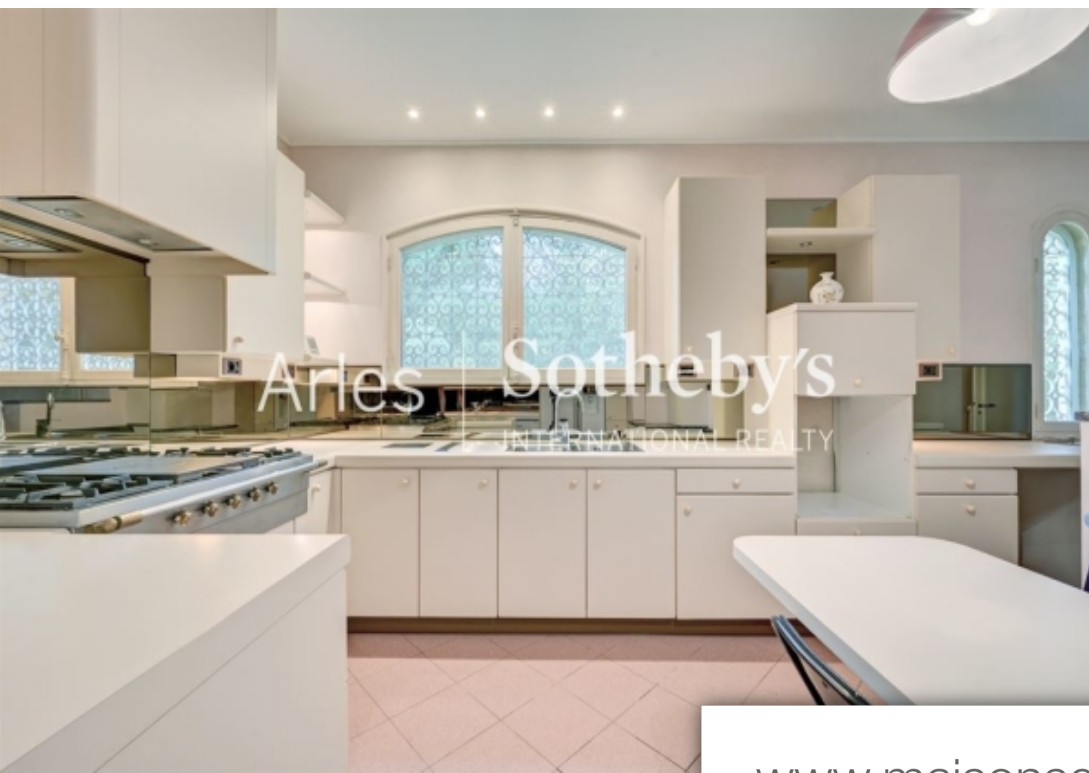

www.maisonsetappartements.fr