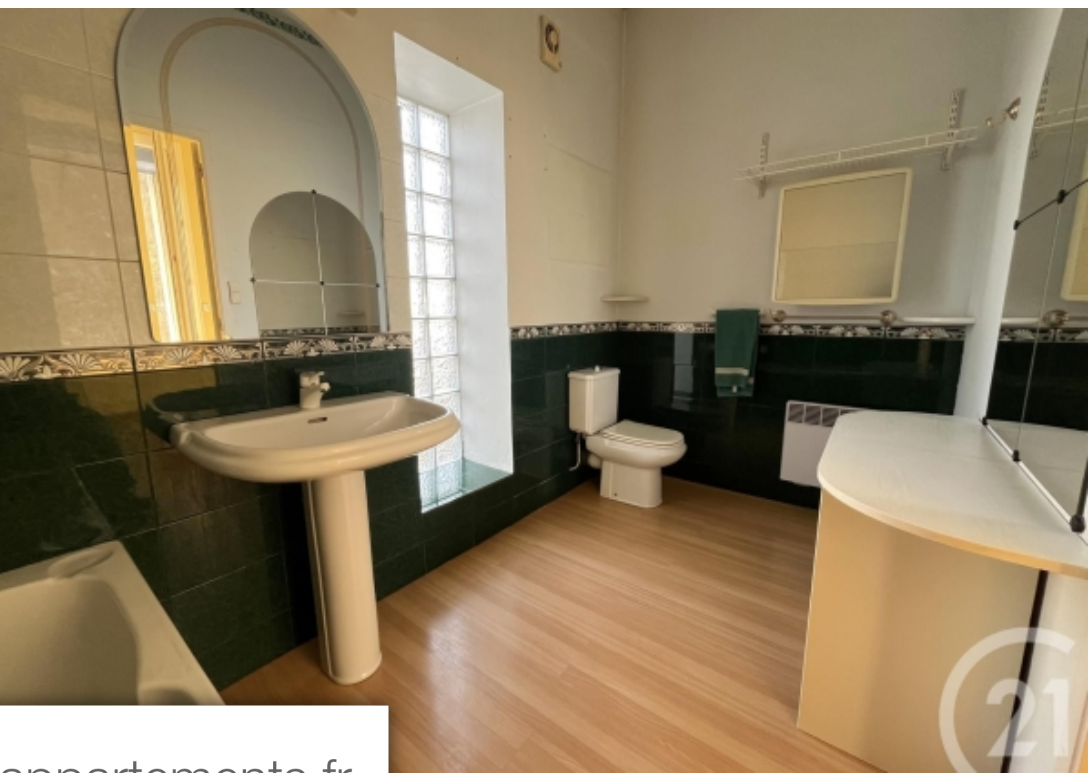

www.maisonsetappartements.fr