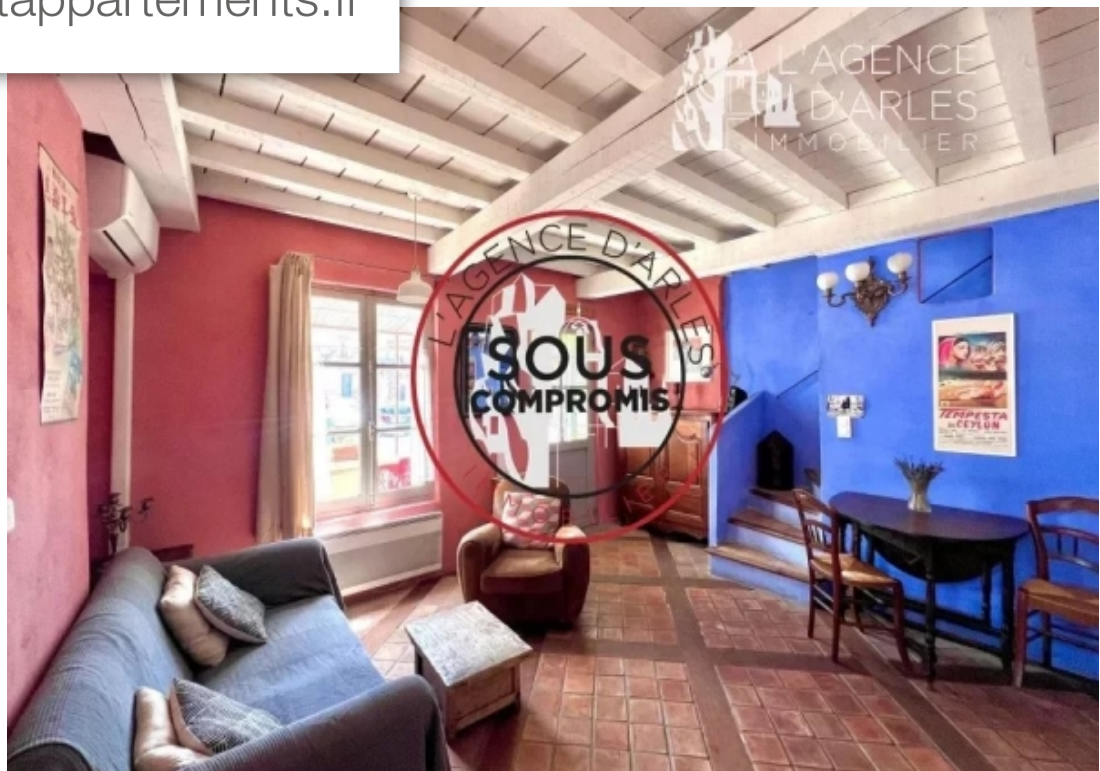

L'AGENCE
D'ARLES
IMMOBILIER

L'AGENCE D'ARLES
**SOUS
COMPROMIS**